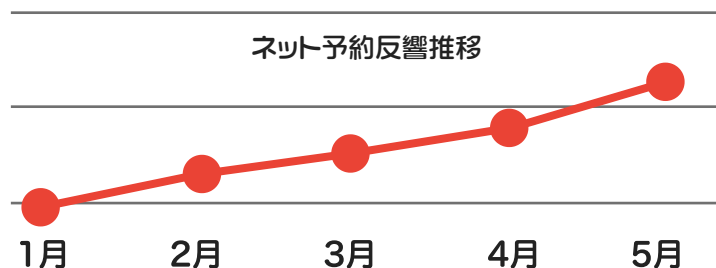

①女の子詳細ページのアクセス数

②参加店舗の電話タップ数

①女の子詳細ページのアクセス数

乳揺れ選手権に参加された女の子は
最高で約10倍のセッション/PV増！！

②参加店舗の電話タップ数

参加された店舗様は平均170%の
電話タップ増を記録しました！

動画セッションやPVはそのまま店舗ランキングにも
反映される為、期間中の店舗ランキング&女の子
ランキングでも圧倒的に有利♪(平均4~6位の上昇)

過去の乳揺れ選手権PV数の遷移

第五弾乳揺れ選手権 開催時は、

日本のみならず台湾メディアからも取り上げられ
過去最高のPV数を記録しました！

また、流入の3割以上がSNSからとなっており
女の子からの積極的な拡散が反響増加のカギ！

店舗様の参加メリット

【乳揺れ選手権】エントリー×【駅ちかeネット予約】開設で
店舗ランキングに**加点**いたします！

加点条件

- 1 乳揺れ選手権へのエントリー
- 2 eネット予約管理画面 > 各種設定 > WEB予約公開が【公開】であること

以上条件を満たされた店舗様は

8月5日(金)～8月26日(金) までのランキングに加点**いたします！**

※業種ランキングのみに加点し、風俗総合ランキングには加点されません

※週毎に利用状況を確認し【公開】であれば加点、【非公開】であれば非加点とさせていただきます。

TEL + ネット予約での反響W獲得が可能です！

今後もクーポンの設置や写メ日記の設置など

機能追加予定となっておりますので

この機会にご利用開始をお勧めいたします！