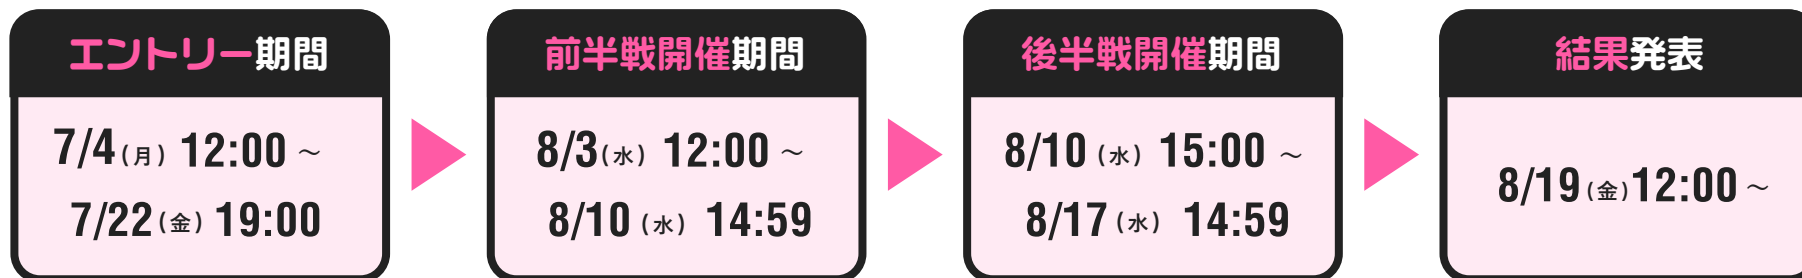

開催エリアがパワーアップ！

2022年 乳揺れ選手権 第6弾 より

全国開催！

- 関東
- 関西
- 中部
- 九州・沖縄
- 北海道
  東北
- 中国・四国

前回（第5弾）：北海道/仙台/東京/神奈川/埼玉/名古屋/金沢/大阪/兵庫/京都/岡山/広島/福岡/熊本

日本全国に“揺れ”を届けるチャンスです！！

開催スケジュール