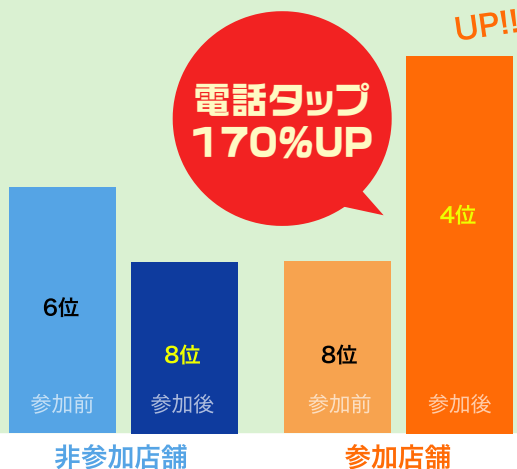

後半戦動画の**受付期間**は

7/4 (月) ~ **8/5** (金) **19:00** 必着

後半戦動画の**送付先**

担当代理店様を通じてお送りください

前後半で動画に差をつけて、**投票数と再生回数**にも差をつけましょう！

乳揺れ選手権の反響について

反響(セッション/PV/タップ)も年々増加しています！

参加費0円なのに反響だけが右肩上がり！！

①女の子詳細ページのアクセス数

②参加店舗の電話タップ数

①女の子詳細ページのアクセス数

乳揺れ選手権に参加された女の子は
最高で約10倍のセッション/PV増！！

②参加店舗の電話タップ数

参加された店舗様は平均170%の
電話タップ増を記録しました！

動画セッションやPVはそのまま店舗ランキングにも
反映される為、期間中の店舗ランキング&女の子
ランキングでも圧倒的に有利♪(平均4~6位の上昇)

過去の乳揺れ選手権PV数の遷移

第五弾乳揺れ選手権 開催時は、

日本のみならず台湾メディアからも取り上げられ
過去最高のPV数を記録しました！

また、流入の3割以上がSNSからとなっており
女の子からの積極的な拡散が反響増加のカギ！

店舗様の参加メリット

【乳揺れ選手権】エントリー×【駅ちかeネット予約】開設で
店舗ランキングに**加点**いたします！

加点条件

- 1 乳揺れ選手権へのエントリー
- 2 eネット予約管理画面 > 各種設定 > WEB予約公開が【公開】であること

以上条件を満たされた店舗様は

8月5日(金)～8月26日(金) までのランキングに加点**いたします！**

※業種ランキングのみに加点し、風俗総合ランキングには加点されません

※週毎に利用状況を確認し【公開】であれば加点、【非公開】であれば非加点とさせていただきます。

TEL + ネット予約での反響W獲得が可能です！

今後もクーポンの設置や写メ日記の設置など

機能追加予定となっておりますので

この機会にご利用開始をお勧めいたします！