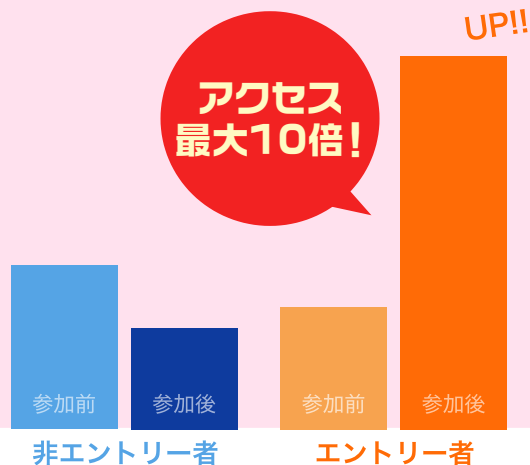

8/10(水)の後半戦から**動画を変更**することが可能です！
前半戦の動画を超える、素敵な動画に変更して**アクセス数をUP**！

前半戦 動画

後半戦 動画

後半戦 開催期間

8/10 (水) **15:00** から

※後半戦のみの参加は不可となります

第5弾 開催時の**アクセス数**の遷移

後半で動画を切り替えたところ、
アクセスが爆増しました！

後半戦動画の**受付期間**は

7/4 (月) ~ **8/5** (金) **19:00** 必着

後半戦動画の**送付先**

担当代理店様を通じてお送りください

前後半で動画に差をつけて、**投票数と再生回数**にも差をつけましょう！

乳揺れ選手権の反響について

反響(セッション/PV/タップ)も年々増加しています！

参加費0円なのに反響だけが右肩上がり！！

①女の子詳細ページのアクセス数

②参加店舗の電話タップ数

①女の子詳細ページのアクセス数

乳揺れ選手権に参加された女の子は
最高で約10倍のセッション/PV増！！

②参加店舗の電話タップ数

参加された店舗様は平均170%の
電話タップ増を記録しました！

動画セッションやPVはそのまま店舗ランキングにも
反映される為、期間中の店舗ランキング&女の子
ランキングでも圧倒的に有利♪(平均4~6位の上昇)

過去の乳揺れ選手権PV数の遷移