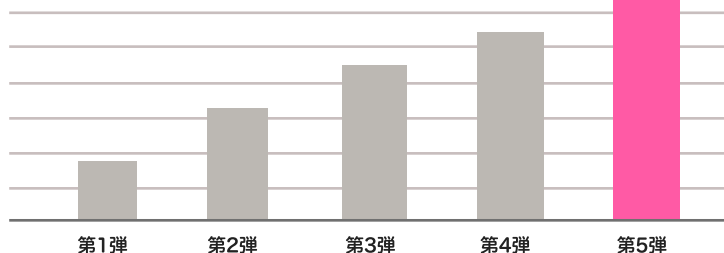

後半戦動画の**受付期間**は

7/4 (月) ~ **8/5** (金) **19:00** 必着

後半戦動画の**送付先**

担当代理店様を通じてお送りください

前後半で動画に差をつけて、**投票数と再生回数**にも差をつけましょう！

乳揺れ選手権の反響について

反響(セッション/PV/タップ)も年々増加しています！

参加費0円なのに反響だけが右肩上がり！！

①女の子詳細ページのアクセス数

②参加店舗の電話タップ数

①女の子詳細ページのアクセス数

乳揺れ選手権に参加された女の子は
最高で約10倍のセッション/PV増！！

②参加店舗の電話タップ数

参加された店舗様は平均170%の
電話タップ増を記録しました！

動画セッションやPVはそのまま店舗ランキングにも
反映される為、期間中の店舗ランキング&女の子
ランキングでも圧倒的に有利♪(平均4~6位の上昇)

過去の乳揺れ選手権PV数の遷移

第五弾乳揺れ選手権 開催時は、

日本のみならず台湾メディアからも取り上げられ
過去最高のPV数を記録しました！

また、流入の3割以上がSNSからとなっており
女の子からの積極的な拡散が反響増加のカギ！

店舗様の参加メリット

【乳揺れ選手権】エントリー×【駅ちかeネット予約】開設で
店舗ランキングに**加点**いたします！

加点条件

- 1 乳揺れ選手権へのエントリー
- 2 eネット予約管理画面 > 各種設定 > WEB予約公開が【公開】であること

以上条件を満たされた店舗様は

8月5日(金)～8月26日(金) までのランキングに加点**いたします！**

※業種ランキングのみに加点し、風俗総合ランキングには加点されません

※週毎に利用状況を確認し【公開】であれば加点、【非公開】であれば非加点とさせていただきます。

TEL + ネット予約での反響W獲得が可能です！

今後もクーポンの設置や写メ日記の設置など

機能追加予定となっておりますので

この機会にご利用開始をお勧めいたします！