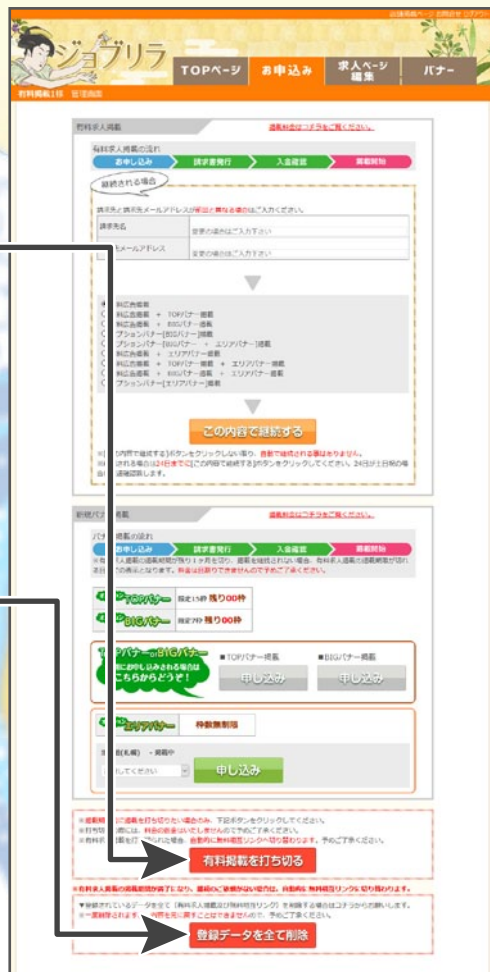

## トップページ

## 店舗情報の更新

更新制限なし。  
有料求人掲載のみ1日1回、総合と各エリアの  
トップページの「更新情報」に反映されます。

## お申込み