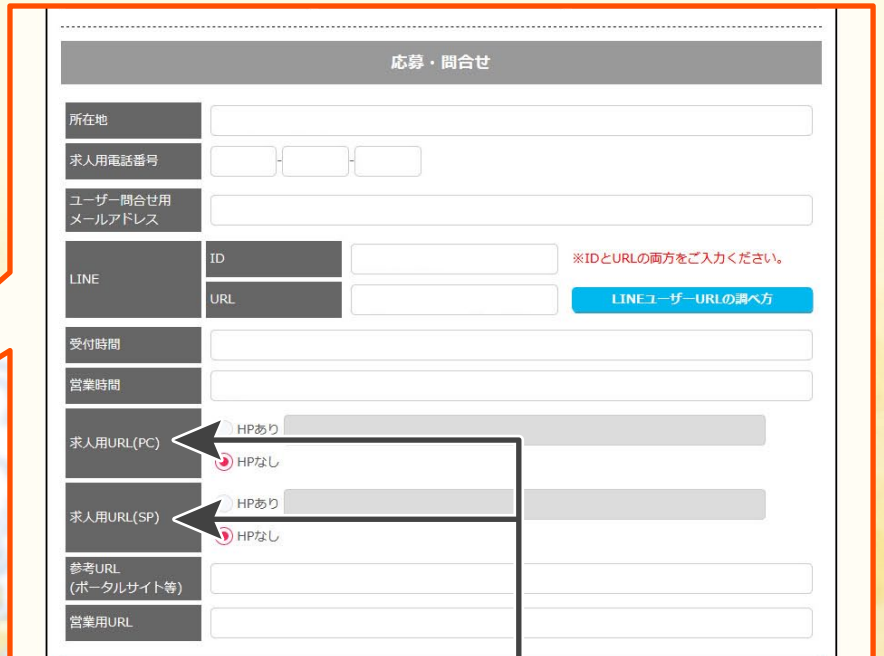

## 店舗詳細 管理画面

店舗管理画面へ簡単ログイン。  
 (注)同一ブラウザによる複数店舗管理画面での作業はお控えください。意図せずに情報が書き込まれてしまいます。

# 8 登録についての注意 [申し込みフォーム / 管理画面] ジョブリラ

## 店舗詳細 管理画面

当サイトは40代・50代のセラピストを募集している「**一般メンズエステ店**」向け求人サイトです。そのため、以下のような店舗様は掲載できませんので予めご了承ください。

× 40歳以上を募集していない店舗様

× 性的なサービスの提供がある店舗様