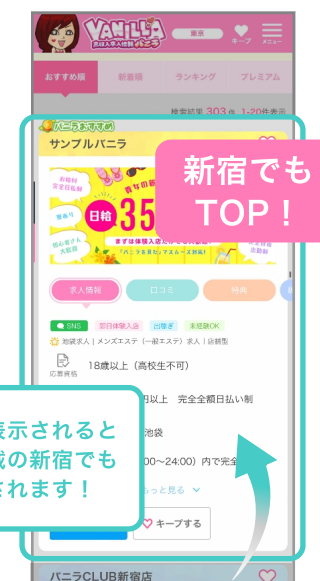

10月掲載分から受付開始!!

大盛・特盛プランにおかわりプラン追加!

今まで並盛プランにしかなかったおかわりプランが大盛・特盛でも可能に!

おかわりプランとは?

もっとたくさんの女の子に
求人を見てほしい...

他の複数エリアにも
掲載をしたい...

そんな店舗様に
おすすめ!

3つのメリット

人気のエリアを複数おさえることが可能

掲載情報を一括で管理・変更

複数掲載を考えている場合お得◎

⚠ 入稿に関するご注意

- おかわりプランの入稿はメインエリアと同一都道府県内に限ります
- おかわりの入稿可能件数は各都道府県によって上限がございます

おかわりプランなら1つの管理画面で掲載情報の管理・更新が可能！ 上位表示回数も大盛・特盛の回数のまま、おかわり掲載でも上位表示されます！

- 別々に管理が必要
- 大盛/特盛以外の掲載は上位表示回数が少ない

- 1つの管理画面で同時に設定可能!
- 大盛/特盛の上位表示回数でおかわり掲載でも上位表示!

例：メインエリア池袋+おかわりで新宿

	Cプラン	Bプラン	Aプラン
特盛	—	—	45回
大盛	—	—	35回
並盛	10回	15回	30回

追記事項

- 大盛/特盛プランの限定枠数は各都道府県ごとになります
- 大盛/特盛はエリアによって購入できるプランが異なります
- 「ピンサロ」ジャンルは3ヶ月セット対象外(単月のみ)となります

池袋で上位表示されるとおかわり掲載の新宿でも上位表示されます！

■申し込みスケジュール

大盛・特盛掲載中の店舗様のプランアップ申し込みは

先行期間中に順次アップ!

※各画像のデザイン修正は一切お受けできません

⚠️ ご注意

- おかわりプランの入稿はメインエリアと同一都道府県内に限ります
- おかわりの入稿可能件数は各都道府県によって上限がございます
- 今回のプランアップに伴う画像制作はお受けいたしかねます