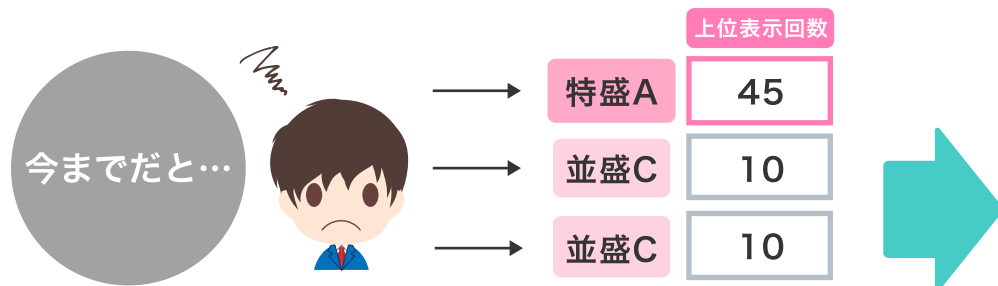

10月掲載分から受付開始!!

大盛・特盛プランにおかわりプラン追加!

今まで並盛プランにしかなかったおかわりプランが大盛・特盛でも可能に!

おかわりプランとは?

もっとたくさんの女の子に
求人を見てほしい...

他の複数エリアにも
掲載をしたい...

そんな店舗様に
おすすめ!

3つのメリット

人気のエリアを複数おさえることが可能

掲載情報を一括で管理・変更

複数掲載を考えている場合お得◎

⚠ 入稿に関するご注意

- おかわりプランの入稿はメインエリアと同一都道府県内に限ります
- おかわりの入稿可能件数は各都道府県によって上限がございます

おかわりプランなら1つの管理画面で掲載情報の管理・更新が可能！ 上位表示回数も大盛・特盛の回数のまま、おかわり掲載でも上位表示されます！

- 別々に管理が必要
- 大盛/特盛以外の掲載は上位表示回数が少ない

- 1つの管理画面で同時に設定可能!
- 大盛/特盛の上位表示回数でおかわり掲載でも上位表示!

例：メインエリア池袋+おかわりで新宿

	Cプラン	Bプラン	Aプラン
特盛	—	—	45回
大盛	—	—	35回
並盛	10回	15回	30回

追記事項

- 大盛/特盛プランの限定枠数は各都道府県ごとになります
- 大盛/特盛はエリアによって購入できるプランが異なります
- 「ピンサロ」ジャンルは3ヶ月セット対象外(単月のみ)となります