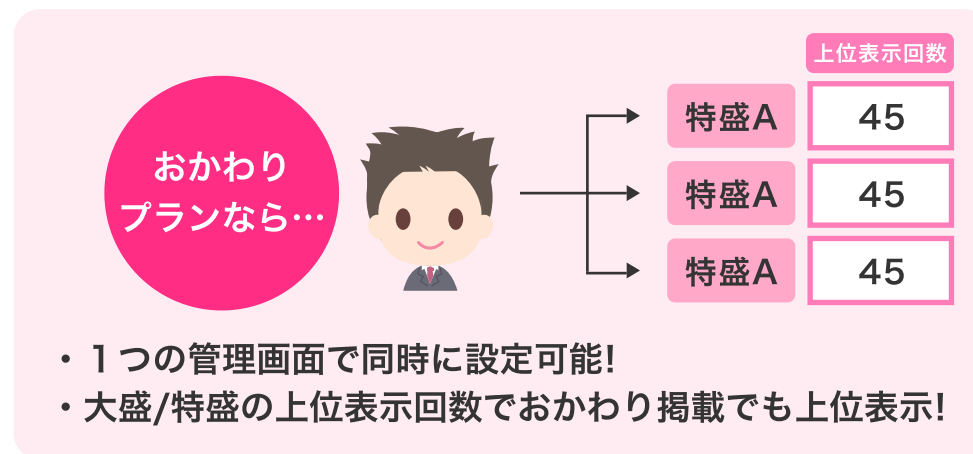

10月掲載分から受付開始!!

大盛・特盛プランにおかわりプラン追加!

今まで並盛プランにしかなかったおかわりプランが大盛・特盛でも可能に!

おかわりプランとは?

もっとたくさんの女の子に
求人を見てほしい...

他の複数エリアにも
掲載をしたい...

そんな店舗様に
おすすめ!

3つのメリット

人気のエリアを複数おさえることが可能

掲載情報を一括で管理・変更

複数掲載を考えている場合お得◎

⚠ 入稿に関するご注意

- おかわりプランの入稿はメインエリアと同一都道府県内に限ります
- おかわりの入稿可能件数は各都道府県によって上限がございます

おかわりプランなら1つの管理画面で掲載情報の管理・更新が可能！ 上位表示回数も大盛・特盛の回数のまま、おかわり掲載でも上位表示されます！

- 別々に管理が必要
- 大盛/特盛以外の掲載は上位表示回数が少ない

- 1つの管理画面で同時に設定可能!
- 大盛/特盛の上位表示回数でおかわり掲載でも上位表示!

例：メインエリア池袋+おかわりで新宿

	Cプラン	Bプラン	Aプラン
特盛	—	—	45回
大盛	—	—	35回
並盛	10回	15回	30回

追記事項

- 大盛/特盛プランの限定枠数は各都道府県ごとになります
- 大盛/特盛はエリアによって購入できるプランが異なります
- 「ピンサロ」ジャンルは3ヶ月セット対象外(単月のみ)となります