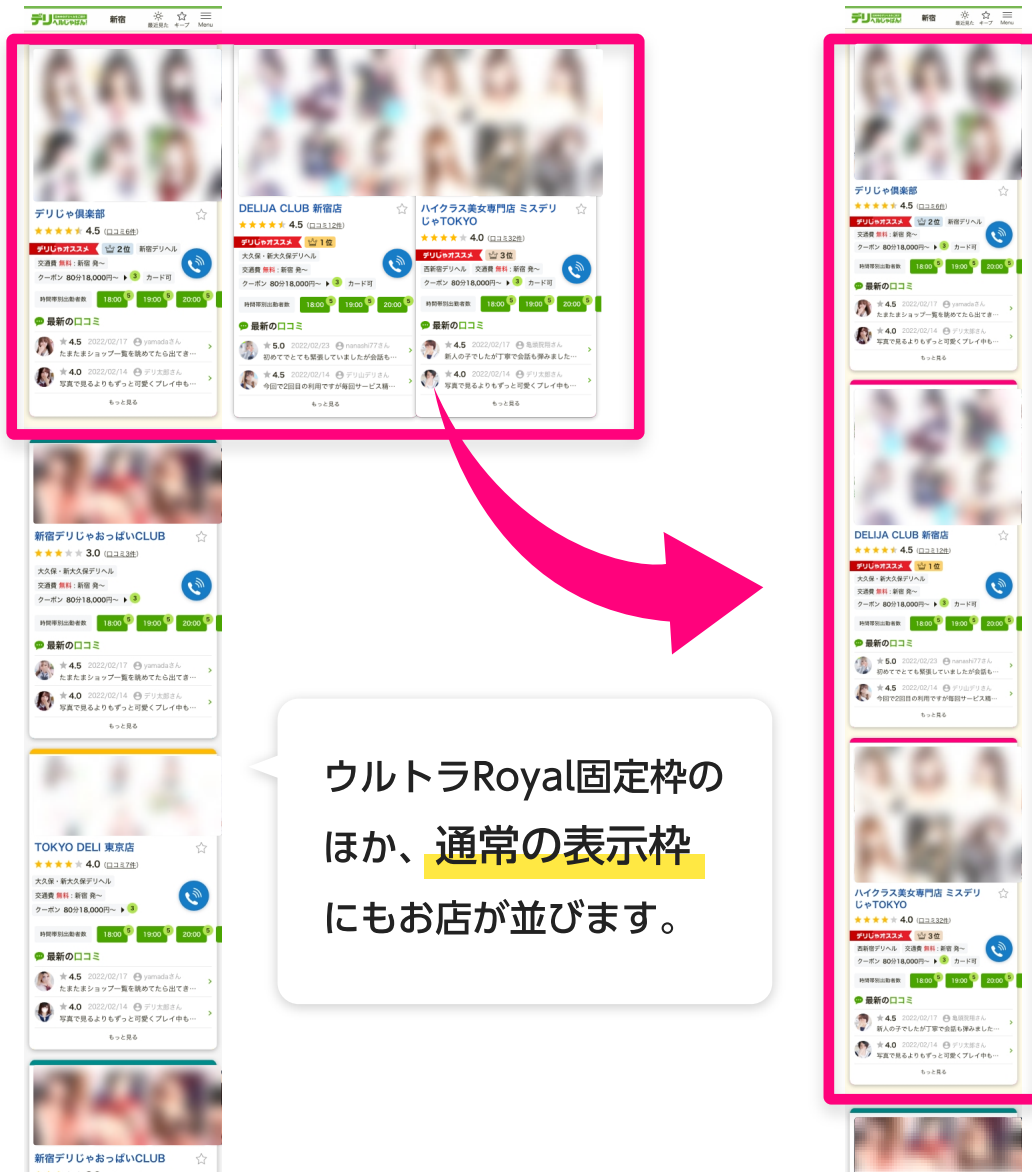

# ウルトラRoyal固定枠の表示方法変更

露出・反響UP!

ウルトラRoyal固定枠をタテに並べて全店表示します

PC・スマホ版いずれもタテ並びで  
全店表示します。 ※上位表示順

ウルトラRoyal固定枠の  
**反響UP**が見込まれます!

※ウルトラRoyal固定枠とは…

店舗枠表示欄の最上部に表示される固定枠です。  
限定3～6枠のすべての店舗を表示します。

ウルトラRoyal固定枠の  
ほか、通常の表示枠  
にもお店が並びます。

まずは  
東京都から!

2022.11.01 (火) リリース予定!