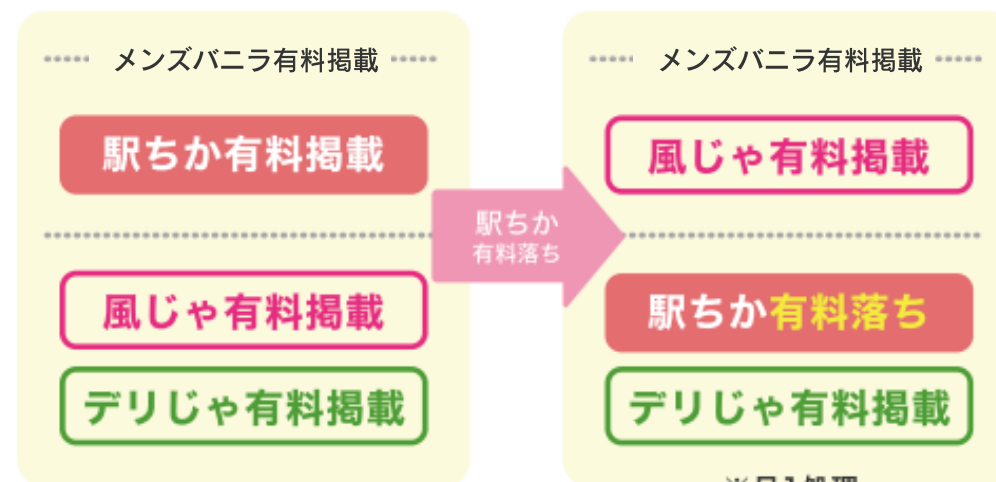

HP

企業HP

掲載HP

営業HPを見る

女性求人HPを見る

ページ TOP

リストに追加 電話する アプリで連絡 今すぐ応募

駅ちか! 店舗詳細リンク

Q1

店舗様が風じゃをメインで紐付け希望しているのですが変更することは可能ですか？

可能です。
レクソルにお問い合わせください。

ご希望媒体がメインの紐付けになるように手動で切替を行います。

Q2

駅ちかが有料落ちになったらどうなりますか？

月1回のタイミングでレクソルにて他掲載媒体に切替をいたします。

それまでの間は駅ちか有料落ちプランがリンク先として表示されます。

※月1処理

Q3

表示された駅ちかへのリンクを非表示にすることはできますか？

紐付けをしたまま、リンクのみ非表示にすることはできません。

非表示にしたい場合は、紐付け自体を解除する必要があります。
メンズバニラと駅ちかの紐付けを解除する場合は、
駅ちかとバニラ、またはメンズバニラとバニラの紐付けを解除する必要があります。