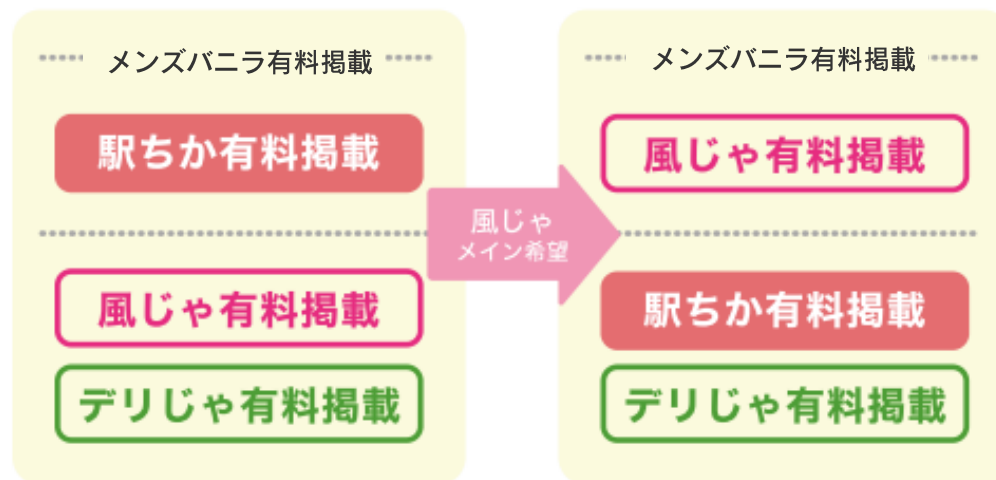

HP

企業HP

掲載HP

営業HPを見る

女性求人HPを見る

ページ TOP

リストに追加 電話する アプリで連絡 今すぐ応募

駅ちか! 店舗詳細リンク

Q1

店舗様が風じゃをメインで紐付け希望しているのですが変更することは可能ですか？

可能です。
レクソルにお問い合わせください。

ご希望媒体がメインの紐付けになるように手動で切替を行います。

Q2

駅ちかが有料落ちになったらどうなりますか？

月1回のタイミングでレクソルにて他掲載媒体に切替をいたします。

それまでの間は駅ちか有料落ちプランがリンク先として表示されます。