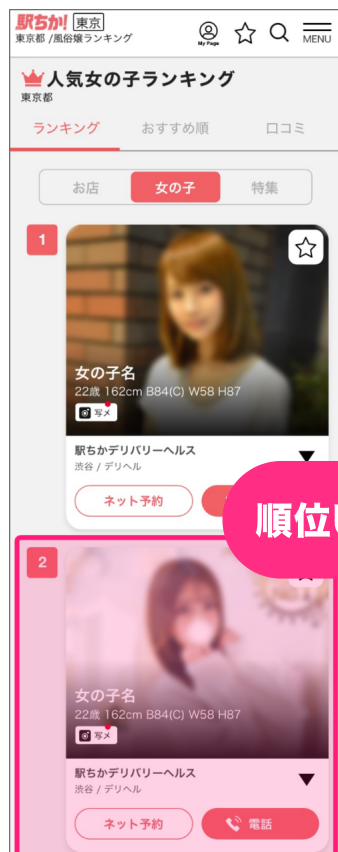

【厳選女の子特集】としてサイト内にも導線を多数設置！

サイト内に特集バナーを表示

駅ちかのサイト内に特集バナーを設置し、
お客さまを誘導！

サイト内の表示箇所

- 都道府県/エリアページ
- SPメニュー(PC版はサイドメニュー)
- 無料プランお店さま詳細ページ

会員マイページへ表示

会員マイページ上部へバナー表示。
「キテね！」機能を併用してさらに指名率UP！

キテね！機能とは

女の子が「キテねボタン」を押すだけで、駅ちか会員に『お店に来てほしい』『指名してほしい』という気持ちを伝えられる機能。「キテね」を受け取った会員はマイページに通知されます。

※導線位置は、今後のサイト改修等で変更になる場合がございます

さらに…メインページへ露出枠が新登場！

女の子
特典2

駅ちかのメインページに表示

ランキング

おすすめ (女の子)

おすすめ (お店)

表示順について

ランキングページとおすすめページ
の上部に15名枠でランダム表示

お客様へ露出を増やし、
指名がとれるように
おしごとサポート!!

※PC版も同様の箇所へ表示します
※導線位置や並び順は、今後のサイト改修等で変更になる
場合がございます

「女の子ランキング」の順位UPも狙える!

女の子
特典3

11/11(金)反映開始

女の子ランキングのスコア加点

毎週金曜日に更新される人気女の子ランキングへスコア加点されます!

スコアを加点するとランキング上位が狙えます。
露出度がアップ! **お客様の指名をGET!**

スコア加点について

連携したすべての女の子にチャンス!!

スコア加点とは…?

反響をアップさせるために「駅ちか人気!ランキング」
で女の子順位を決定する重要な要素です。

ランキングが上位になると

「指名率が2倍に跳ね上がる!」なんて声も!
連携しないのはもったいないです!