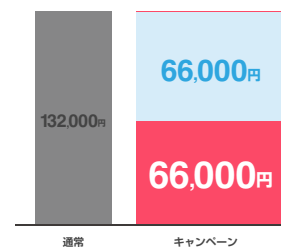

ホームページがあれば
集客・求人の
反響大幅UP!!

どれくらいお得になるの…?

制作費用

22,000円

0円

月額管理費

11,000円

5,500円(半額)

※駅ちか有料掲載期間中は半額

年間だと

66,000円お得

通常

キャンペーン

キャンペーン適用のご入稿方法について(代理店様向け)

新規のお客様

- ① 駅ちかメンズエステランキング有料掲載の入稿
- ② VOTEC HP 制作の入稿
- ③ VOTEC 管理費の入稿