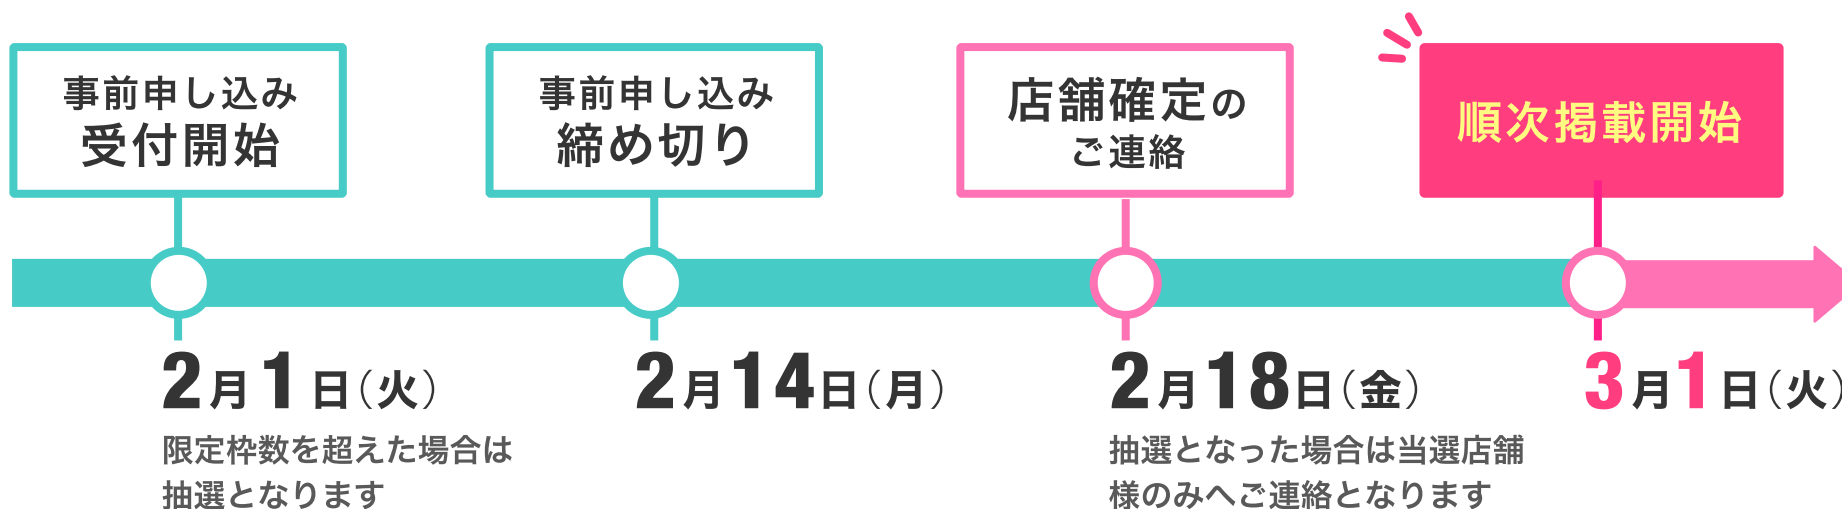

⚠️ ご注意

- 初回抽選申し込み時は、お申し込みの小エリアに並盛Cプラン以上の有料掲載をお持ちの店舗様に限ります。
  また、**枠当選後は並盛Aプランへのプランアップが必須**となりますのでご承知おきください。
  ※同一都道府県内の店舗様のみが対象となります
- 「店舗様のメイン画像」は既存掲載で使用している画像を流用いたします。
  掲載開始後は店舗様管理画面から変更することが可能です。※別途弊社にて画像作成はお受け出来かねます
- 「編集部コメント」は店舗様管理画面から変更することは出来かねます。予めご承知おきください。
- 同一店舗名称/同一グループ名称での重複掲載は不可とさせていただきます。