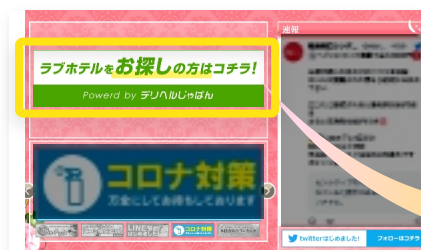

ラブホ一覧ページ活用特典

店舗オフィシャルHP上で、デリヘルジャパンの
「店舗用ラブホテル一覧ページ」を活用している店舗様を対象に、
デリヘルジャパンのラブホテル個別ページ下部に
店舗詳細ページへの導線を表示します。

■ 既にオフィシャルHP内にホテルページへのリンクがある場合

オフィシャルHP内のホテルページの飛び先を
デリヘルジャパンの「店舗用ラブホテル一覧ページ」
に設定する

■ オフィシャルHP内にホテルページへのリンクがない場合

店舗オフィシャルHPのTOPページ
(年齢認証を入った最初のページ) の目立つ位置に
「導線バナー」を設置する

PC・SP両方
設置すると
露出度UP!

導線バナーはデリヘルジャパン店舗管理画面にも多数ご用意があります!

※年齢認証ページのみ独自ドメインの場合、年齢認証ページへの設置でも可能です。
その場合は300×250px、740×180pxよりも大きなバナーをご利用ください

ラブホ一覧ページ活用特典

ラブホページ表示スコアの更新手順

ラブホ一覧ページ活用特典は、デリヘルじゃぱんへの申請が必要です。以下、STEP1～3の手順で特典の申請を行ってください。

STEP1：更新リクエスト

店舗オフィシャルサイトTOPページにリンクを設置し、URL入力欄へ設置箇所URLを記載の上、最下部「ラブホページ表示スコアの更新リクエスト」ボタンを押下

ラブホページ表示条件	リンク設置数	申請状況
ホテル情報リンクバナー オフィシャルHPのトップページ (無い場合は年齢認証ページ※設置条件あり) から「デリヘルじゃぱん」のホテル情報ページへリンクを設置する	+1個	未申請
ホテル情報リンクバナー オフィシャルHPのトップページ (無い場合は年齢認証ページ※設置条件あり) から「デリヘルじゃぱん」のホテル情報ページへリンクを設置する	+1個	未申請