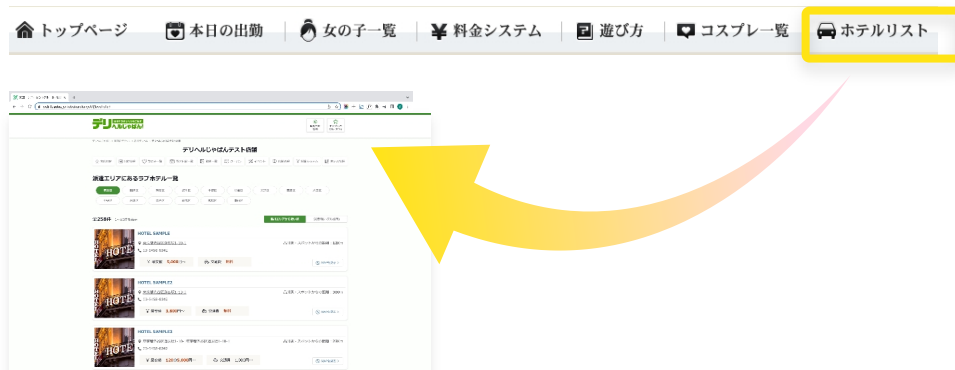

ラブホ一覧ページ活用特典

店舗オフィシャルHP上で、デリヘルジャパンの
「店舗用ラブホテル一覧ページ」を活用している店舗様を対象に、
デリヘルジャパンのラブホテル個別ページ下部に
店舗詳細ページへの導線を表示します。

■ 既にオフィシャルHP内にホテルページへのリンクがある場合

オフィシャルHP内のホテルページの飛び先を
デリヘルジャパンの「店舗用ラブホテル一覧ページ」
に設定する

■ オフィシャルHP内にホテルページへのリンクがない場合

店舗オフィシャルHPのTOPページ
(年齢認証を入った最初のページ) の目立つ位置に
「導線バナー」を設置する

PC・SP両方
設置すると
露出度UP!

導線バナーはデリヘルジャパン店舗管理画面にも多数ご用意があります!

※年齢認証ページのみ独自ドメインの場合、年齢認証ページへの設置でも可能です。
その場合は300×250px、740×180pxよりも大きなバナーをご利用ください

ラブホ一覧ページ活用特典

ラブホページ表示スコアの更新手順

ラブホ一覧ページ活用特典は、デリヘルじゃぱんへの申請が必要です。以下、STEP1～3の手順で特典の申請を行ってください。

STEP1：更新リクエスト

店舗オフィシャルサイトTOPページにリンクを設置し、URL入力欄へ設置箇所URLを記載の上、最下部「ラブホページ表示スコアの更新リクエスト」ボタンを押下

ラブホページ表示条件	リンク設置数	申請状況
ホテル情報リンクバナー オフィシャルHPのトップページ (無い場合は年齢認証ページ※設置条件あり) から「デリヘルじゃぱん」のホテル情報ページへリンクを設置する	+1個	未申請
ホテル情報リンクバナー オフィシャルHPのトップページ (無い場合は年齢認証ページ※設置条件あり) から「デリヘルじゃぱん」のホテル情報ページへリンクを設置する	+1個	未申請

表示ロジック

①派遣エリアにあるラブホテルである > ②掲載エリアが近い > ③スコア降順 > ④上位表示順

例：渋谷区円山町に所在するホテルの場合