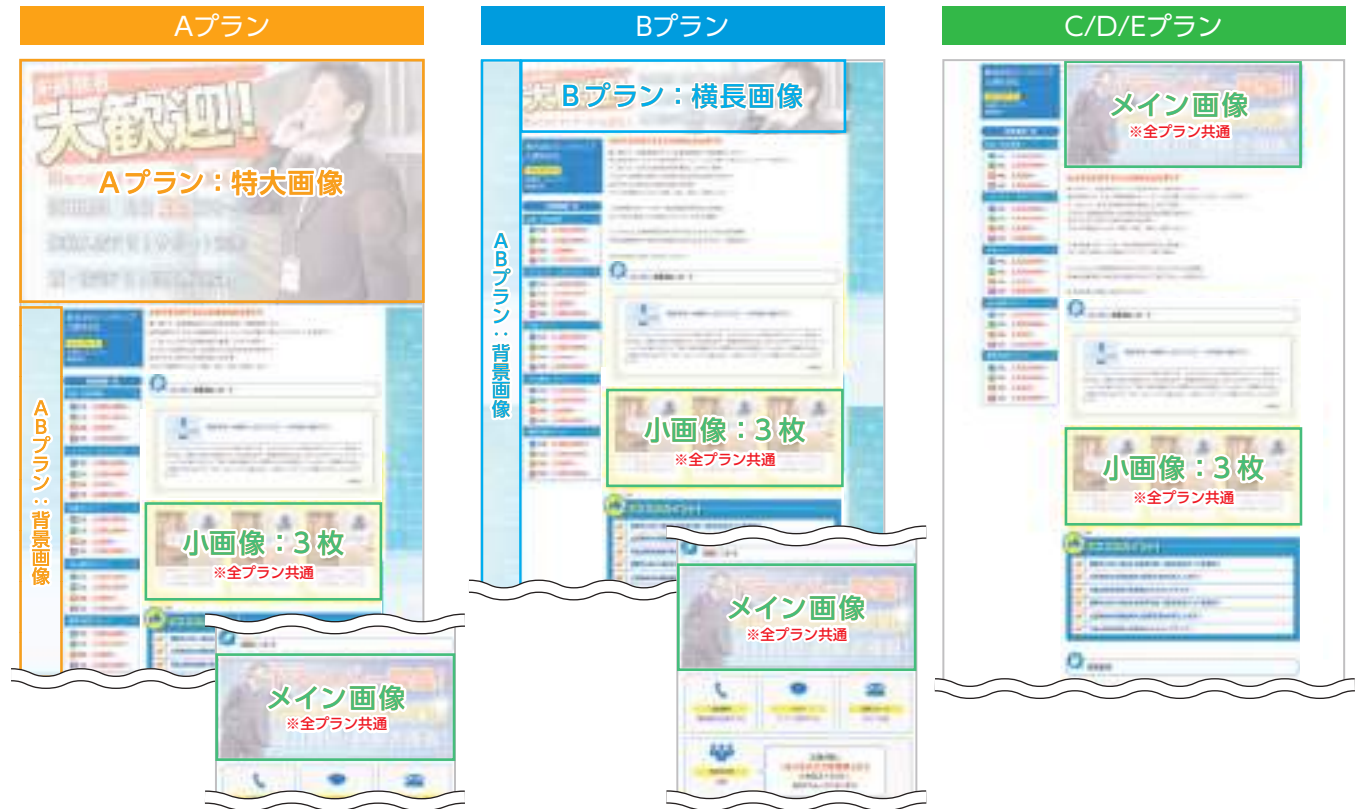

圧倒的な掲載数!

老舗ならではの反響力はおまかせ!

全国の性風俗情報を網羅した老舗サイトです。
シンプルなつくりで、「年齢層が高めの男性」も「迷わず」お店を探せます。

表示箇所

・検索一覧ページ
・店舗様詳細ページ

メリット

👑 「風俗」の検索ワードでNO.1! 🌟

風俗業界に抵抗のないユーザーだから高マッチング!
＼さらに／

メンズバニラの有料上位プランだとランキング加点!

掲載プラン

※開発中に伴いデザインは一部変更となる場合がございます

「露出順」と「+α」で選ぶシンプルでわかりやすいプランをご用意!

さらに上位プランは「女性求人バニラ」「風俗じゃぱん」でのランキングUPにも影響!!

検索一覧ページ表示

店舗様 詳細ページ

	特大画像	横長画像	背景画像	メイン画像	小画像
Aプラン	◎	—	◎	○	○
Bプラン	—	◎	◎	○	○
C/D/Eプラン	—	—	—	◎	◎

※有料掲載(A/B/Cプラン)をお申込みの店舗様には弊社のデザイナーによる画像制作サービスがございますので是非ご活用下さい
 ※Eプランは[相互リンク設定後に画像登録が可能]となります

画像サイズ表

有料掲載 (A/B/Cプラン) では下記の画像制作付きでご納品致します!

尚、Eプランではメイン画像の設定をして頂くと、メイン画像未設定のEプランよりも上位表示!

画像名	必要枚数	サイズ	ご掲載プラン	拡張子
特大画像	2枚 (PC用/SP用)	PC : 横1920 x 縦1080px	Aプランのみ	JPG/PNGのみ
		SP : 横640 x 縦512px		
横長画像	2枚 (PC用/SP用)	PC : 横1000 x 縦210px	Bプランのみ	
		SP : 横640 x 縦132px		
背景画像	2枚 (PC用/SP用)	PC : 横1920 x 縦制限なし (リピート表示)	A/Bプランのみ	
		SP : 横640 x 縦制限なし (リピート表示)		
メイン画像	1枚	横700 x 縦300px	全プラン設定可能 (無料含む)	
小画像	6枚 (PC用3枚/SP用3枚)	PC : 横200 x 縦150px	全プラン設定可能 (無料含む)	
		SP : 横400 x 縦300px		

※Eプランは [相互リンク設定後に画像登録が可能] となります

掲載料金

	Aプラン	Bプラン	Cプラン	Dプラン (有料落ち)	Eプラン ※1
<div style="background-color: #e91e63; color: white; padding: 5px; margin-bottom: 5px;">風俗ワーク</div> <div style="background-color: #00bcd4; color: white; padding: 5px; margin-bottom: 5px;">サービスワーク</div> <div style="background-color: #008000; color: white; padding: 5px;">カンパイワーク</div>	60,000円	40,000円	20,000円	0円	0円
並び順 ※3	最上段	上段	中段	下段	最下段
基本エリア数	1エリア				
基本職種数	3職種				
上位回数	10回				
おかわりプラン	おかわりプラン料金については「おかわりプラン料金表」(P10)をご確認下さい <small>※おかわりプランはエリアによって購入できる杯数が異なります</small>			販売不可	
職種拡張 ※4	【オプション】 5,000円/1枠 <small>【最大値】 風俗 (+8) / サービス (+1) / カンパイ (+7)</small>			販売不可	
特別画像/背景画像 ※3	◎	◎	-		
画像制作/初期設定サービス	◎	◎	◎	-	
給与明細	◎	◎	◎	-	
プッシュ通知	◎	◎	◎	-	
先輩インタビュー	◎	-			
ランキング影響度 <small>(女性求人バニラ/風俗じゃぱん)</small>	大	中	小	-	