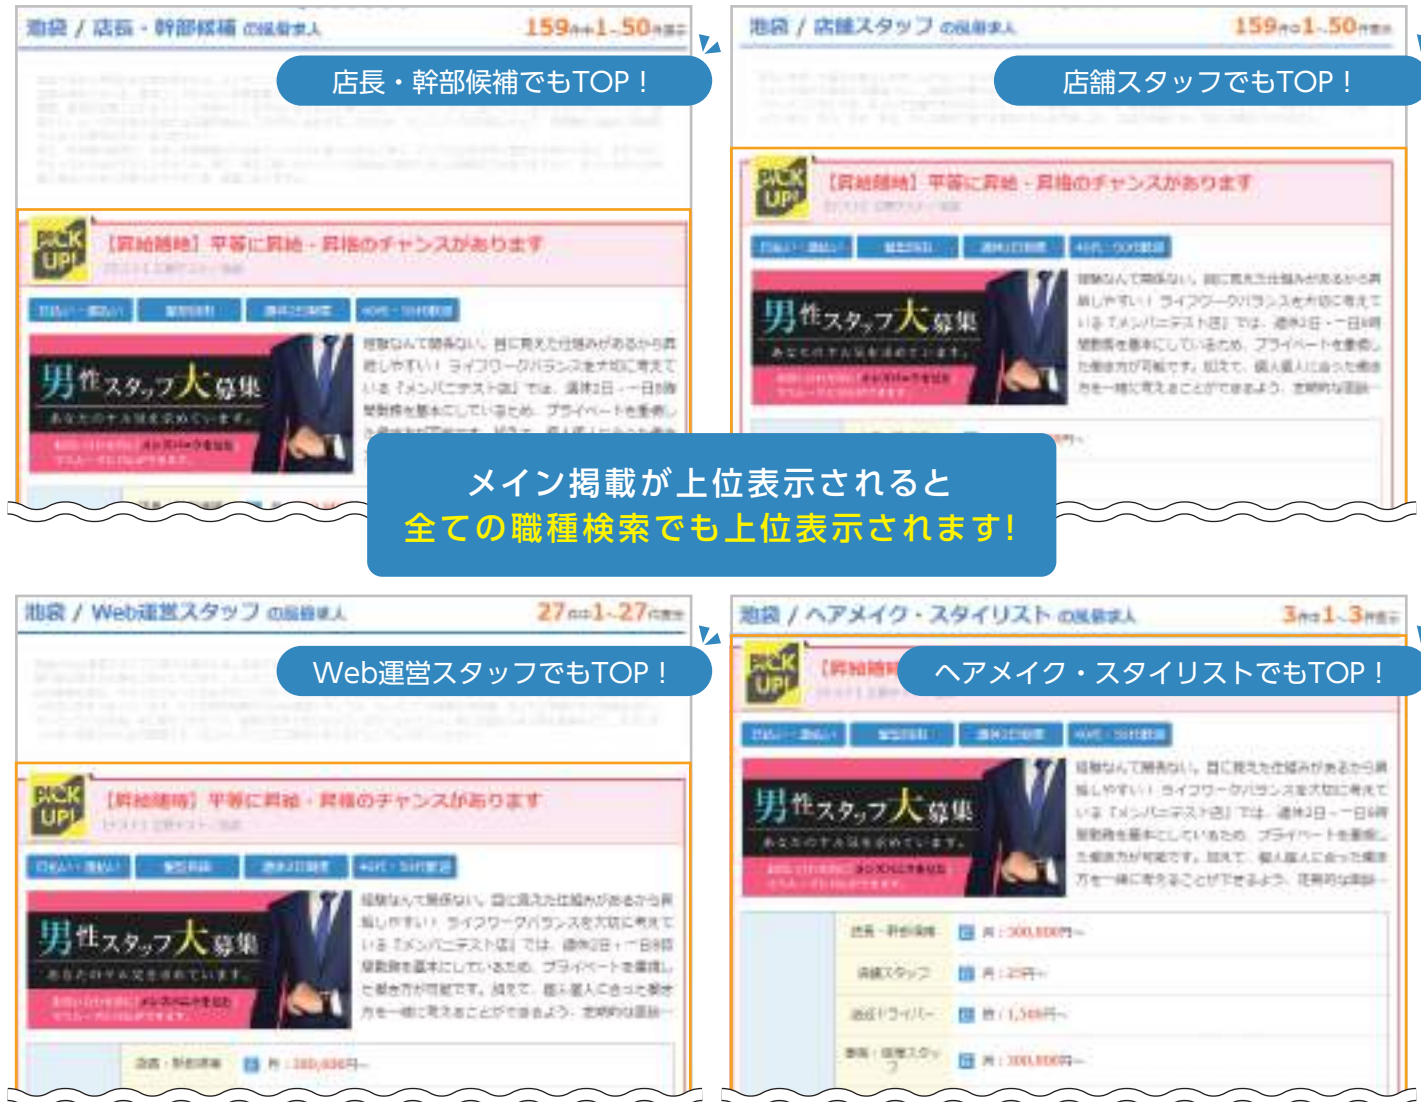

POINT

ロジックは上位表示順
だから、
プランの優先なし!

**露出度
UP!**

各都道府県の枠数はこちら

東京 大阪	各20枠	単月50,000円(税別)
その他	各10枠	単月30,000円(税別)

オススメバナーオプション

有料掲載 (A・B・Cプラン) だけの完全限定枠!各都道府県ごとの限定枠オプション登場!

INDEXページ

店舗ページへ
直リンク!

POINT
主要ページのバナー導線で
流入数大幅 UP!

エリア一覧ページ

店舗ページへ
直リンク!

POINT
各エリアのバナーだけ表示!
表示率 100%!

表示ロジック	INDEX	エリア一覧
スライダー数	10件 (ランダム)	すべて (3~5件)
表示対象店舗	全国	該当エリアの 店舗様

	PC	SP
画像サイズ	横 720px × 縦 90px	横 700px × 縦 300px
拡張子	JPG・PNGのみ (静止画)	JPG・PNGのみ (静止画)

各都道府県の枠数はこちら		
東京/大阪	各5枠	単月100,000円(税別)
神奈川	各5枠	単月50,000円(税別)
その他	各3枠	単月50,000円(税別)

職種拡張オプション

有料掲載 (A・B・Cプラン) 限定! 募集職種を最大11個まで増やせます!

エリア一覧ページ

表示ロジック

他掲載より
表示幅拡大!

Web運営スタッフでもTOP!

ヘアメイク・スタイリストでもTOP!

メイン掲載が上位表示されると
全ての職種検索でも上位表示されます!