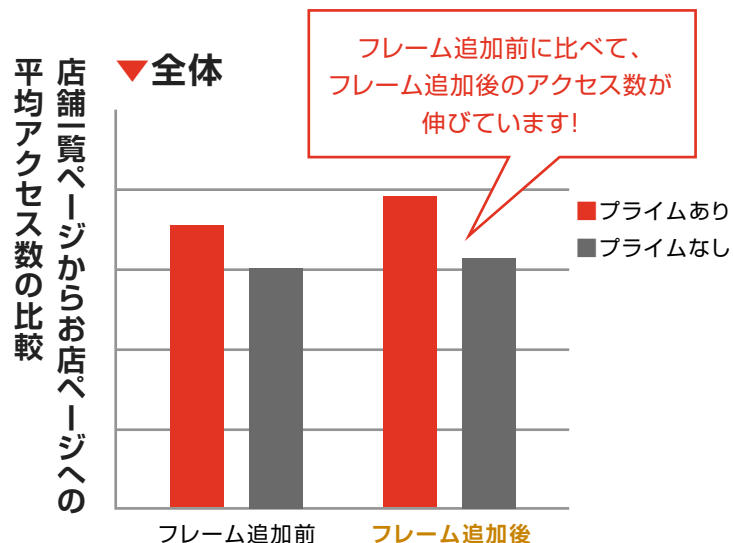

### ★上位回数付与例★

【Aプラン掲載】  
上位表示回数を30回付与

+

【じゃぱんプライム掲載】  
上位表示回数を5回付与

**=合計35回の設定が可能!**

上位表示設定時間に上位表示発動

# 店舗一覧ページフレーム機能!

## 対象プラン **スタンダード**

対象の店舗一覧ページで、豪華専用フレーム付で店舗様を表示!  
他店との差別化が図れると共に、目立つこと間違いなし!

▼PC/SP版カラム装飾

### ▼対象ページ

店舗一覧・新着店舗一覧・GPS検索結果一覧(SP版)

ユーザーへのアピール度、大幅アップ!!