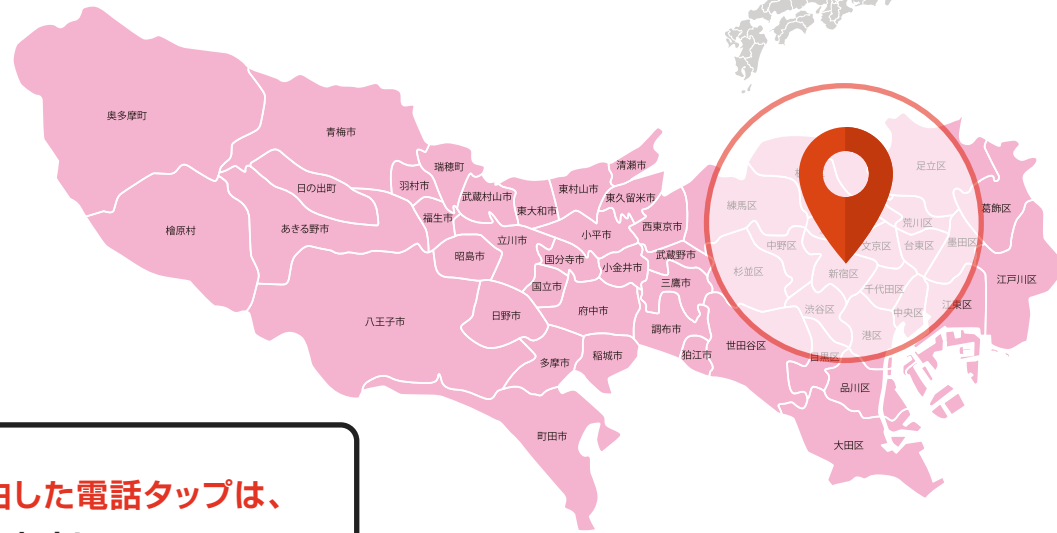

# エリアオプション特典追加!

対象プラン **スタンダード** | **ライト**

近隣エリアに自動的に露出が増える拡張機能がじゃぱんプライムを使う事で利用可能になります!

東京都

## ▼エリアオプションに関してはこちら

【エリアオプション詳細資料】

<https://bit.ly/2MTbA2c>

【エリアオプションに表示されるエリア一覧】

<http://bit.ly/2MwkfHX>

対象店舗の総タップ数のうち、**エリアオプションを経由した電話タップは、**  
**エリアによっては最大で19.28%と反響UPに繋がります!**

店舗によっては**総タップ数のうち50%以上がエリアオプション経由の**  
**電話タップ**となっており、エリアによっては多くの反響が期待できます!