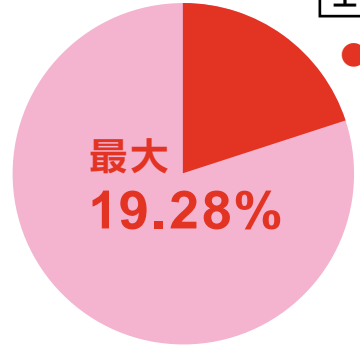

## ▼エリアオプションに関してはこちら

【エリアオプション詳細資料】

<https://bit.ly/2MTbA2c>

【エリアオプションに表示されるエリア一覧】

<http://bit.ly/2MwkfHX>

対象店舗の総タップ数のうち、**エリアオプションを経由した電話タップは、**  
**エリアによっては最大で19.28%と反響UPに繋がります!**

店舗によっては**総タップ数のうち50%以上がエリアオプション経由の**  
**電話タップ**となっており、エリアによっては多くの反響が期待できます!

### エリアオプションの効果

● 全体タップ数に対する  
エリアオプション経由  
でのタップ割合