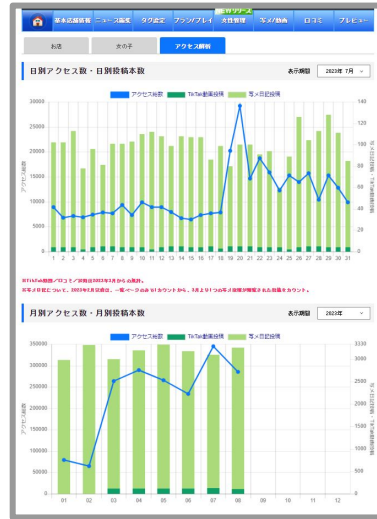

【駅ちか】 コンテンツ解析ページの新実装!!

11月中旬～下旬 リリース予定

駅ちか!

コンテンツ解析ページを新実装します!!

店舗様の各種コンテンツ (口コミ数や写メ投稿数etc...)の更新状況が毎日集計され表示されるようリニューアルします。
掲載効果を測定し、更なる反響へとお繋げ下さい!!

今までの簡易サービスとは異なり、より詳細な女の子の各種詳細データが見られるようになります!!
また、先行して福岡県/福岡市・博多エリア デリヘル&一般メンズエステ に関しては、
S/Aプランのみ電話タップやアクセス数など全ての反響データが確認出来ます。

コンテンツ解析ページの閲覧方法

▼メニュー 上部▼

駅ちか! 予約管理! 解析サービス アクセス数 女性求人管理 ログアウト

【テスト】 様管理画面

マイガール登録者数 0 プラチナムマガジン

NEWリリース

基本店舗情報 ニュース編集 タグ設定 プラン/プレイ 女性管理 写メ/動画 ロコミ プレビュー

▼アクセス数ページタブ▼

NEWリリース

基本店舗情報 ニュース編集 タグ設定 プラン/プレイ 女性管理 写メ/動画 ロコミ プレビュー

お店 女の子 アクセス解析 解析サービス

< 前月 2023年 11月 次月 >

アクセス数：女の子へのアクセス、プロフィール・写メ日記・TikTak動画・ロコミ・出勤のみ。お店の総アクセスではありません。※スマホのみ
更新状況：ロコミの日別の数値は、承認された女の子のロコミの件数。最新値は、お店ページで表示されているロコミ総件数。