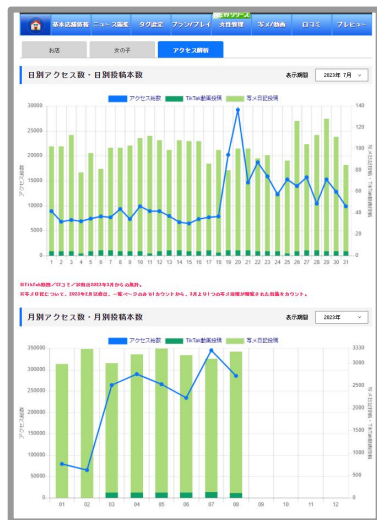

# 【駅ちか】 コンテンツ解析ページの新実装!!

---

12/4（月）リリース

駅ちか!

# コンテンツ解析ページが新実装

店舗様の各種コンテンツ (口コミ数や写メ投稿数etc...)の更新状況が毎日集計され表示されるようになりました。  
掲載効果を測定し、更なる反響へとお繋げ下さい!!

今までの簡易サービスとは異なり、より詳細な女の子の各種詳細データが見られるようになりました!!  
また、先行して福岡県/福岡市・博多エリア デリヘル&一般メンズエステ に関しては、  
S/Aプランのみ電話タップやアクセス数など全ての反響データが確認出来ます。

## ▼アクセス数ページタブ▼

NEWリリース

基本店舗情報 ニュース編集 タグ設定 プラン/プレイ 女性管理 写メ/動画 ロコミ プレビュー

お店 女の子 アクセス解析 解析サービス

< 前月 2023年 11月 次月 >

アクセス数：女の子へのアクセス、プロフィール・写メ日記・TikTak動画・ロコミ・出勤のみ。お店の総アクセスではありません。※スマホのみ  
更新状況：ロコミの日別の数値は、承認された女の子のロコミの件数。最新値は、お店ページで表示されているロコミ総件数。

# Q&A

---

Q

解析ページ内のデータはどのタイミングでデータ反映されますか？

A

**毎朝AM8：00にデータ更新されます** ※リアルタイム反映ではなく前日分のデータを毎朝8時に更新します

Q

写メ・TikTakを管理画面で削除した場合、件数は即反映されますか？