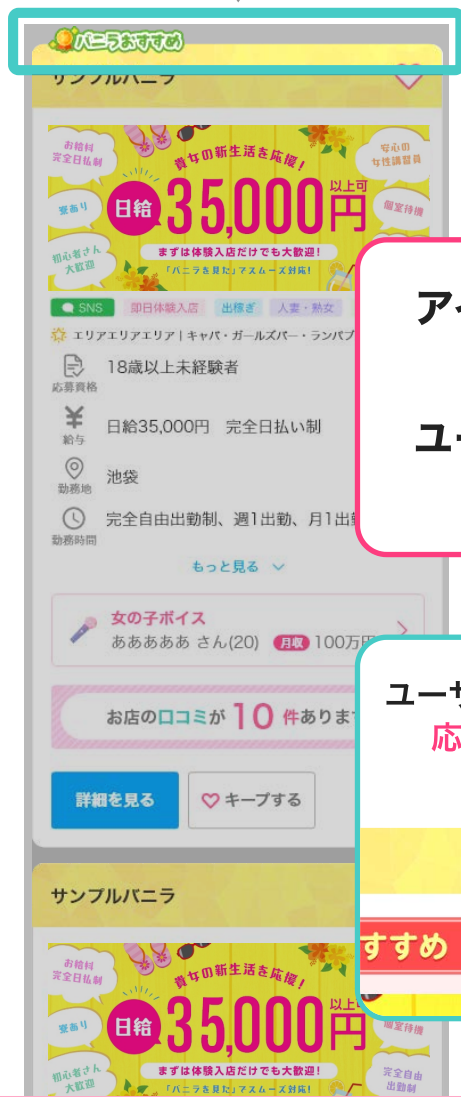

サイトスコア特典リニューアル!!

「バニラおすすめ」アイコン

リニューアルのお知らせ

リリース日

2024年

1月29日(月)~

バナラおすすめアイコンのデザインを一新!

現状

RENEWAL

アイコンサイズが
1.5倍!
ユーザー注目度が
さらにUP!

ユーザーのキープを誘導し、
応募につながりやすい
デザインに!

SP

PC

バナラおすすめアイコン付与条件を変更いたします。

旧
条
件

- ① バナラ掲載プラン：並盛A以上
- ② 風俗じゃぱん or デリヘルじゃぱん有料掲載との紐づけ
- ③ 下記いずれかの実施
A：オフィシャルHP年齢認証ページへバナラリンクバナー設置（PC/SP）
B：求人ページオフィシャルライズ化（PC/SP）