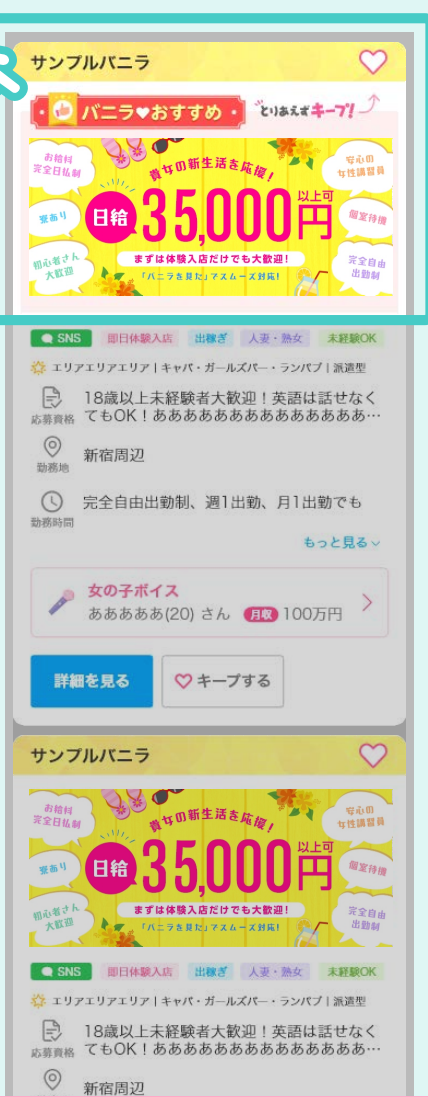

サイトスコア特典リニューアル!!

「バニラおすすめ」アイコン

リニューアルのお知らせ

リリース日

2024年

1月29日(月)~

バナラおすすめアイコンのデザインを一新!

現状

RENEWAL

アイコンサイズが
1.5倍!
ユーザー注目度が
さらにUP!

ユーザーのキープを誘導し、
応募につながりやすい
デザインに!

SP

PC

バナラおすすめアイコン付与条件を変更いたします。

旧
条
件

- ① バナラ掲載プラン：並盛A以上
- ② 風俗じゃぱん or デリヘルじゃぱん有料掲載との紐づけ
- ③ 下記いずれかの実施
A：オフィシャルHP年齢認証ページへバナラリンクバナー設置（PC/SP）
B：求人ページオフィシャルライズ化（PC/SP）

※年齢認証ページがない場合はトップページに設置をお願いいたします

各ページでリニューアル後の「バニラおすすめ」アイコンが表示されます!

表示対象ページ：現状と変更なし

各検索一覧 (おすすめ順・新着順)

GPS検索一覧 (近い順・おすすめ順)

マイページ連携 特別特集ページ

女の子が選んだイチオシのお店

その他特集ページ