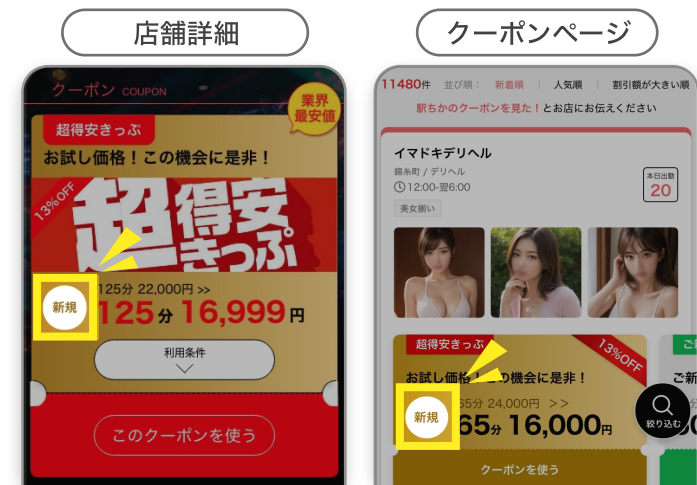

店舗更新順 店舗ランキング順 クーポンの割引額が大きい順

※表示するクーポンが複数ある「すべて」「店トク割(自由作成クーポン)」のページで「割引大きい順」で並び替える場合、**1枚目に表示されているクーポンのみ**を対象に並び替えされます。

スマホ版は、**ランキングページを含む、店舗・女の子一覧ページに導線を追加!!** ※PC版は、店舗一覧のみとなります。

スマホ版は、Googleなどの検索結果から入ってきたユーザーの必ず目に入る「一覧ページ最上部」に追加します。PC版は、右カラム上部に導線を追加します。

表示されるクーポンは「超得安きっぷのみ」

掲載条件

- 有料プランで掲載中の店舗様
- 表示中のクーポンが1枚以上ある店舗様
- 運営審査基準を満たす店舗様

上記条件のどれか1つでも満たない店舗様は一覧ページに表示されません。
また、有料掲載を終了した時点でクーポンページより非表示となります。

※運営審査基準につきましては非開示とさせて頂いておりますので、
お問い合わせを頂いてもご回答できませんのでご理解ご了承の程、宜しくお願い致します。

利用可能ユーザーの設定

利用可能ユーザーの設定（新規限定/2回目以降限定/全員OK）が必須項目として追加になります。

リリース後は未設定の状態になっておりますので、お手数ですが設定のご協力をお願い致します。

店舗管理
画面

店舗管理>クーポン一覧>各クーポン

必須 超得安きっぷ 利用可能ユーザー設定（申請不要で変更可能）

新規限定 2回目以降限定 全員OK 更新する

超得安きっぷ申請 表示中

申請内容は「必ず」他媒体にご掲載されてる割引情報より安い価格(業界最安値)を入力してください。他媒体よりも安い料金価格を提示して頂けた場合のみ、特集ページに掲載させていただきます。

公開中 超得安きっぷ

60分 通常 10000円 ▶ 割引後の金額5000円

タイトル

利用可能ユーザーの反映箇所

利用可能ユーザーが未設定の場合、クーポンページで利用可能者を絞り込んでも、結果に表示されませんのでご注意ください。