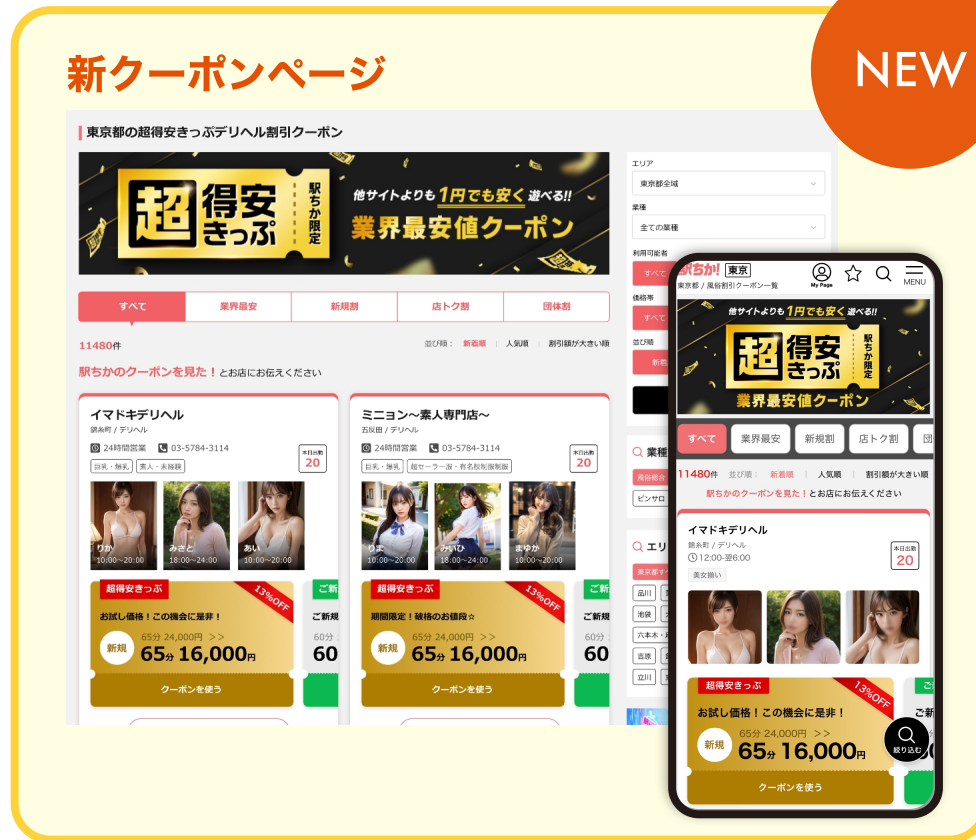

RENEW COUPON PAGE!

駅ちか!

クーポンページ

リニューアル

クーポンページを大幅リニューアル!!

デザインの一新

サイト内の導線強化

クーポン情報追加

を行い、**クーポンをフックにした集客力UPへ!**

旧クーポンページ

新クーポンページ

クーポンの効果

CV率がUP!

クーポンを閲覧したユーザーは、閲覧していないユーザーと比べて**CV率が約7.7倍**というデータが出ています!

超得安きっぷが大反響

特に**超得安きっぷからのTELタップが多い**ため、超得安きっぷをご登録・申請いただくことで更なる反響アップを見込めます。

今回の改修は、**クーポンの効果を最大限に発揮するためのリニューアルとなります!**

RENEWAL POINT 1

超得安きっぷ 新規割 団体割 自由作成

全種類のクーポンを掲載!

クーポンの種類を選択でき、対象のクーポンだけを一覧表示します。
全てのクーポンを一挙に見ることができるため、情報量も豊富になり
ユーザー満足度の高いコンテンツへ生まれ変わります!

スライダー内の表示順は、**超得安きっぷ** > **新規割** > **自由作成** > **団体割**です。
自由作成クーポンの表示順は、**店舗詳細** > **クーポン**と同様となります。

すべて 業界最安 新規割 店トク割 団体

11480件 並び順: 新着順 | 人気順 | 割引額が大きい順

駅ちかのクーポンを見た! とお店にお伝えください

イマドキデリヘル
錦糸町 / デリヘル
12:00-翌6:00
本日出勤 20
美女揃い

超得安きっぷ
お試し価格! この機会に是非!
新規 65分 24,000円 >>
13%OFF
65分 16,000円
クーポンを使う

絞り込む

並び順について

- 新着順
- 人気順
- 割引大きい順