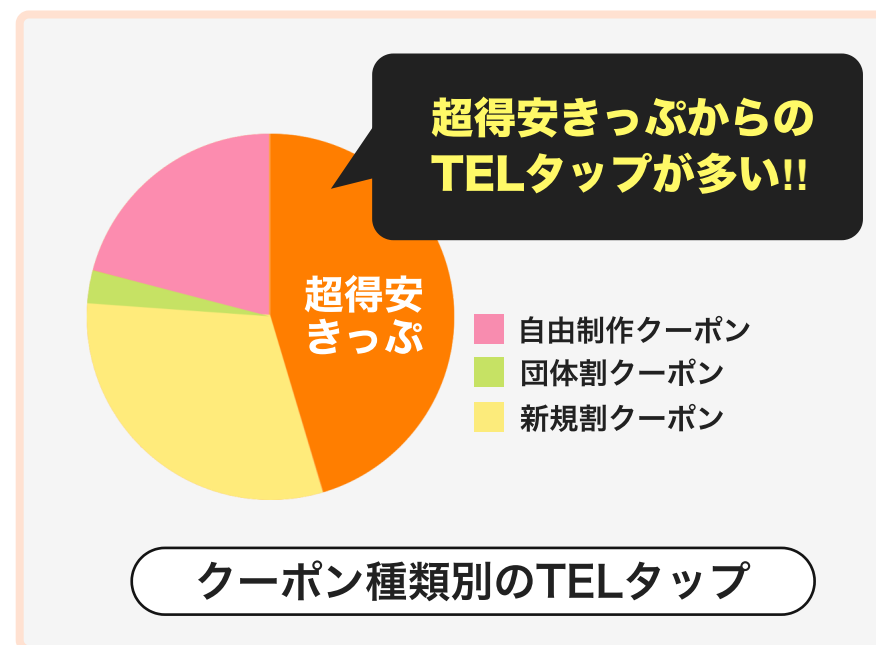

を行い、**クーポンをフックにした集客力UPへ!**

旧クーポンページ

新クーポンページ

クーポンの効果

CV率がUP!

クーポンを閲覧したユーザーは、閲覧していないユーザーと比べて**CV率が約7.7倍**というデータが出ています!

超得安きっぷが大反響

特に**超得安きっぷからのTELタップが多い**ため、超得安きっぷをご登録・申請いただくことで更なる反響アップを見込めます。

今回の改修は、**クーポンの効果を最大限に発揮するためのリニューアルとなります!**

RENEWAL POINT 1

超得安きっぷ 新規割 団体割 自由作成

全種類のクーポンを掲載!

クーポンの種類を選択でき、対象のクーポンだけを一覧表示します。
全てのクーポンを一挙に見ることができるため、情報量も豊富になり
ユーザー満足度の高いコンテンツへ生まれ変わります!

スライダー内の表示順は、**超得安きっぷ** > **新規割** > **自由作成** > **団体割**です。
自由作成クーポンの表示順は、**店舗詳細** > **クーポン**と同様となります。