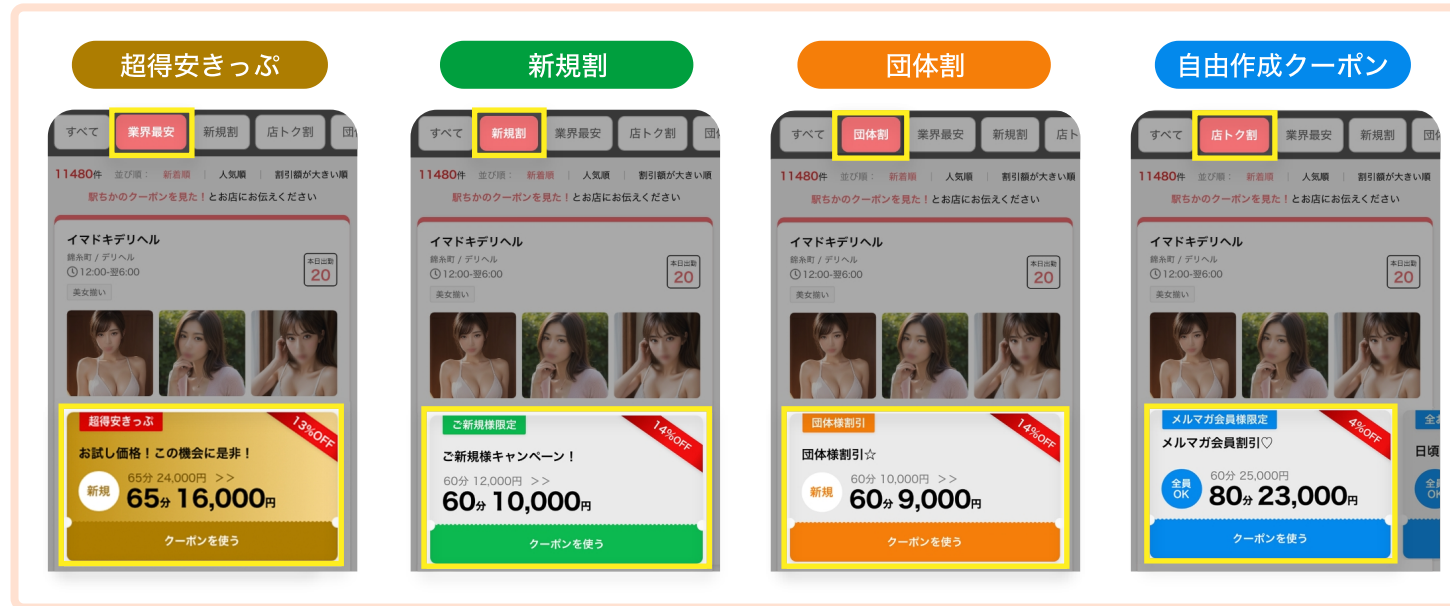

を行い、**クーポンをフックにした集客力UPへ!**

旧クーポンページ

新クーポンページ

クーポンの効果

CV率がUP!

クーポンを閲覧したユーザーは、閲覧していないユーザーと比べて**CV率が約7.7倍**というデータが出ています!

超得安きっぷが大反響

特に**超得安きっぷからのTELタップが多い**ため、超得安きっぷをご登録・申請いただくことで更なる反響アップを見込めます。

今回の改修は、**クーポンの効果を最大限に発揮するためのリニューアルとなります!**

RENEWAL POINT 1

超得安きっぷ 新規割 団体割 自由作成

全種類のクーポンを掲載!

クーポンの種類を選択でき、対象のクーポンだけを一覧表示します。
全てのクーポンを一挙に見ることができるため、情報量も豊富になり
ユーザー満足度の高いコンテンツへ生まれ変わります!

スライダー内の表示順は、**超得安きっぷ** > **新規割** > **自由作成** > **団体割**です。
自由作成クーポンの表示順は、**店舗詳細** > **クーポン**と同様となります。

クーポンを見ているユーザーはCVの確度が高いため、スムーズにCVさせることに特化した「ページ設計」に改修！

またクーポン詳細情報のモーダル表示など、各機能の挙動を見直すことでユーザーの使いやすさを大幅に向上しました。

※PC版は、店舗詳細>クーポンページへ遷移します

※モーダルデザインは、スマホ版の店舗詳細>クーポンも変更になります

1 **クーポンタイトル**
店舗管理>クーポン>タイトル
が表示されます。

すべて 業界最安 新規割 店トク割 団体

11480件 並び順: 新着順 | 人気順 | 割引額が大きい順

駅ちかのクーポンを見た! とお店にお伝えください

イマドキデリヘル
錦糸町 / デリヘル
12:00-翌6:00
本日出勤 20
美女揃い

超得安きっぷ
お試し価格! この機会に是非!
新規 65分 24,000円 >>
13%OFF
65分 16,000円
クーポンを使う

絞り込む

並び順について

- 新着順
- 人気順
- 割引大きい順