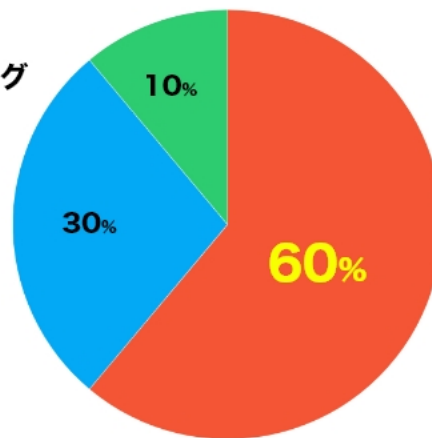

ランキングジャックPR

発エリアランキングページ内に表示される各発エリア×業種毎の限定PR枠。
さらに超得安きっぷを設定していれば”業界最安値”として表示され集客にも効果抜群！

駅ちか! 東京
池袋 / 風俗店ランキング

ネット予約キャンペーン中 ¥5,000 OFF

PR 池袋 / デリヘル
EKICHIKA SAMPLE

全国の風俗・デリヘル情報を完全網羅！巷で話題の風俗情報サイト「駅ちか人気！風俗ランキング」をご覧ください。当サイトには拠点となる主要都市から…

17% OFF 65分 ¥20,000
通常65分 ¥24,000

百名店 2022

店舗TOPページへの主な流入経路 TOP10 ※店舗記載ページのみ

発エリア店舗ランキング
発エリア店舗ジャンルランキング
市区町村店舗ランキング

市区町村店舗一覧
駅・スポット店舗一覧
市区町村店舗ジャンル一覧
駅・スポット店舗ジャンル一覧

都道府県店舗ランキング
都道府県店舗ジャンルランキング
都道府県価格帯ランキング

約60%が発エリア関連の
ランキングジャックPR
表示対象ページからの流入！

多くのユーザーが閲覧＝効果的にCV獲得が可能！

表示詳細

表示ページ

全国の発エリアページの「店舗ランキングページ」

※風俗業種の店舗様はメンズエステ業種のページには表示されず、逆の場合も同様となります

表示箇所

発エリアランキングページの 5-6位間・15-16位間・35-36位間