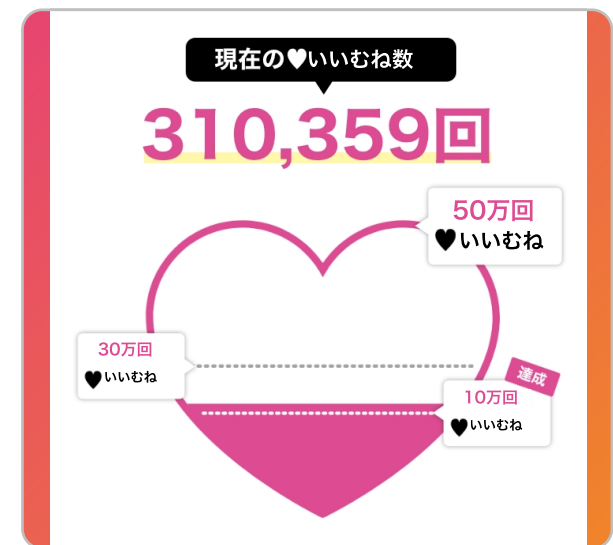

キャンペーン期間中に“いいむね”の総数が指定回数を達成した場合、
抽選で**100名**に**Amazonギフト**をプレゼント！
イベントページ、毎週配信のメルマガ、公式Xでも告知いたします！

参加条件

応募フォームに以下記入の上、送信いただきます。

駅ちか会員ID ユーザー名 メールアドレス 投稿を(いいむね)している画像

キャンペーン開催期間

7/17 (水) 12:00 ▶ 7/31 (水) 14:59

8/2(金)12:00 結果発表ページにて累計数値を発表し、順次配布いたします

達成回数と賞金

10万いいむね達成

1,000円

30万いいむね達成

5,000円

50万いいむね達成

10,000円

乳揺れ選手権ページにて公開

ハートが溜まっていきます！

23

「いいむね(投票)」を集めるコツ

駅ちか!会員ユーザー限定特典

駅ちか**会員ユーザー**が**ログイン状態**でいいむねすると女の子の**獲得ポイントが2倍**になります! お店に遊びに来ていただいたお客様に**会員登録**をオススメしてください! 会員ユーザーからのいいむねが多いほどグランプリのチャンス!

マイガール登録が表彰のカギに?!

今年は**マイガール**している女の子にいいむねすると**ポイントが3倍**入ります! マイガールすることでマイショップにも自動登録されますので、プラチナムマガジンを送信して会員ユーザーを顧客にすることが可能です!