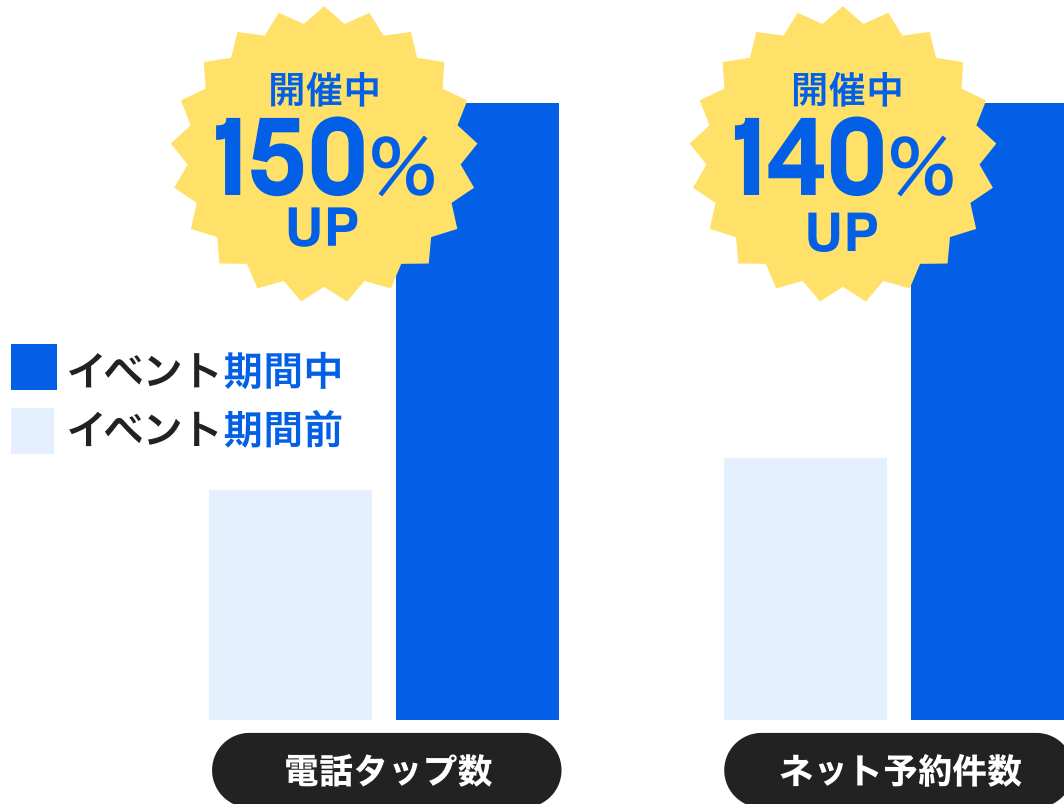

11

乳揺れ選手権の反響を出すコツ

参加店舗様の**電話タップ数**と**ネット予約件数**が**UP**！
コンテンツの更新が反響のカギを握っています！

CVが増加した女の子の共通点

- ✓ 顔出し/声有り動画で参加
- ✓ SNSの更新を行っている

さらに!

写メ日記など**コンテンツ更新**は頻度が高い女の子達は伸び幅が大きい傾向です！