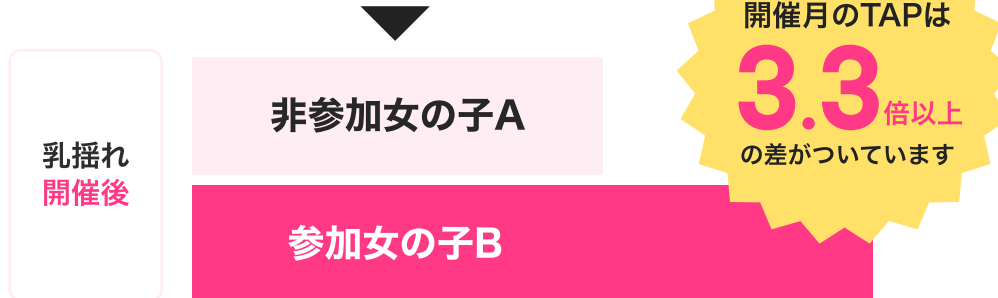

後半戦 開催期間

7/24(水) **12:00**から

※後半戦のみの参加は不可となります

後半戦で動画を変更した女の子には**アイコンを設置！**
一覧上で目立つので再生されやすくなります！

NEW MOVIE

後半戦動画の受付期間

~**7/22**(月) **15:00**必着

後半戦動画の送付先

担当代理店様を通じてお送りください。

10

乳揺れ選手権の反響について

反響はもちろんアクセスも年々増加しています！

参加費0円なのに**反響だけ**が右肩上がり!!

昨年開催時に参加していただいた
店舗様の反響、女の子のアクセスが
グッとUPしています！

女の子平均はでは**300%**超えの
アクセスUPになっております！

乳揺れ選手権に参加することで…

写メ日記など**コンテンツ更新**は頻度が高い女の子達は伸び幅が大きい傾向です！

12

店舗様の参加メリット

乳揺れ選手権へのエントリーで7月19日(金)～8月2日(金)の
女の子ランキングに加点いたします！

店舗詳細ページへの
流入コンテンツ

※店舗ランキング除く

女の子ランキングはユーザーからの注目が高く、
反響にも寄与しやすいコンテンツとなっております！
加点することでさらなるアクセスUPが見込めます！