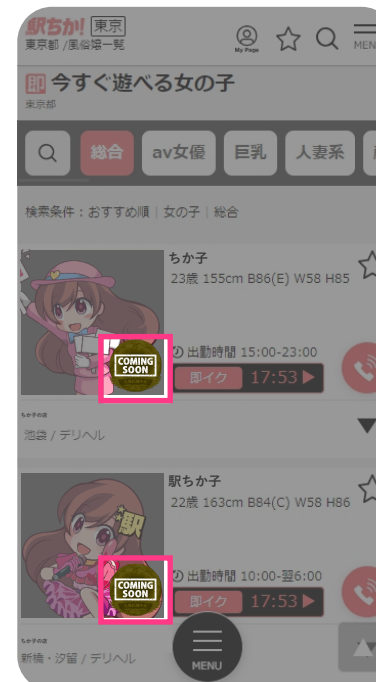

1名エントリー

ライト
バッジ

店舗様用バッジ(PC/SP)

女の子用バッジ

3名以下エントリー

スタンダード
バッジ

店舗様用バッジ(PC/SP)

女の子用バッジ

4名以上エントリー

プレミアム
バッジ

店舗様用バッジ(PC/SP)

女の子用バッジ

バッジ設置箇所

店舗詳細配下

女の子一覧/出勤一覧/女の子詳細

ランキング・一覧

店舗ランキング/女の子ランキング/女の子一覧/今すぐ遊べる女の子
会員マイページ>マイガール 一覧 **NEW!!**

動画は縦撮り動画のみお受けします！

店舗名

キャスト名

- 1 動画の最初に『駅ちか! ●●の■■ですっ!』と元気よく自己紹介♪**
「会いに来てね」「応援してね」と呼びかけることでユーザーに刺さりやすくなります！
※声だしが難しい場合はお手製のフリップやボードに「駅ちか」もしくは「乳揺れ選手権」の表記と自己紹介をご記入いただければOKです
※動画編集でのテロップを使った自己紹介はNGです
- 2 今年は乳揺れうちわを配布いたします！是非うちわを使ってご撮影ください♪**
うちわの使い方は自由！！撮影時には表面(英語表記)が見えるようお願いいたします！
※撮影時にうちわは必須ではありません。
- 3 谷間も見えていないような動画や全身が映っているような引きの動画もNG**
おっぱいが見えるように揺らしたり、もみもみするだけ!!
- 4 乳首は出してもOK♪**
※ピンサロ/社交飲食業種の女の子は下着の着用が確認できない場合NGとなります。
※ソープ業種の店舗様の女の子は全国で乳首出しNGです
- 5 おもちゃの使用もOK♪ おっぱいにペイントを施す、誰かに揉まれてる等々でもOK♪**
※ディズニーなど、著作権に抵触するようなマスコットキャラクター等の映り込みはNG！
- 6 動画の時間は10秒～30秒まで!** 短すぎても、長すぎてもNG