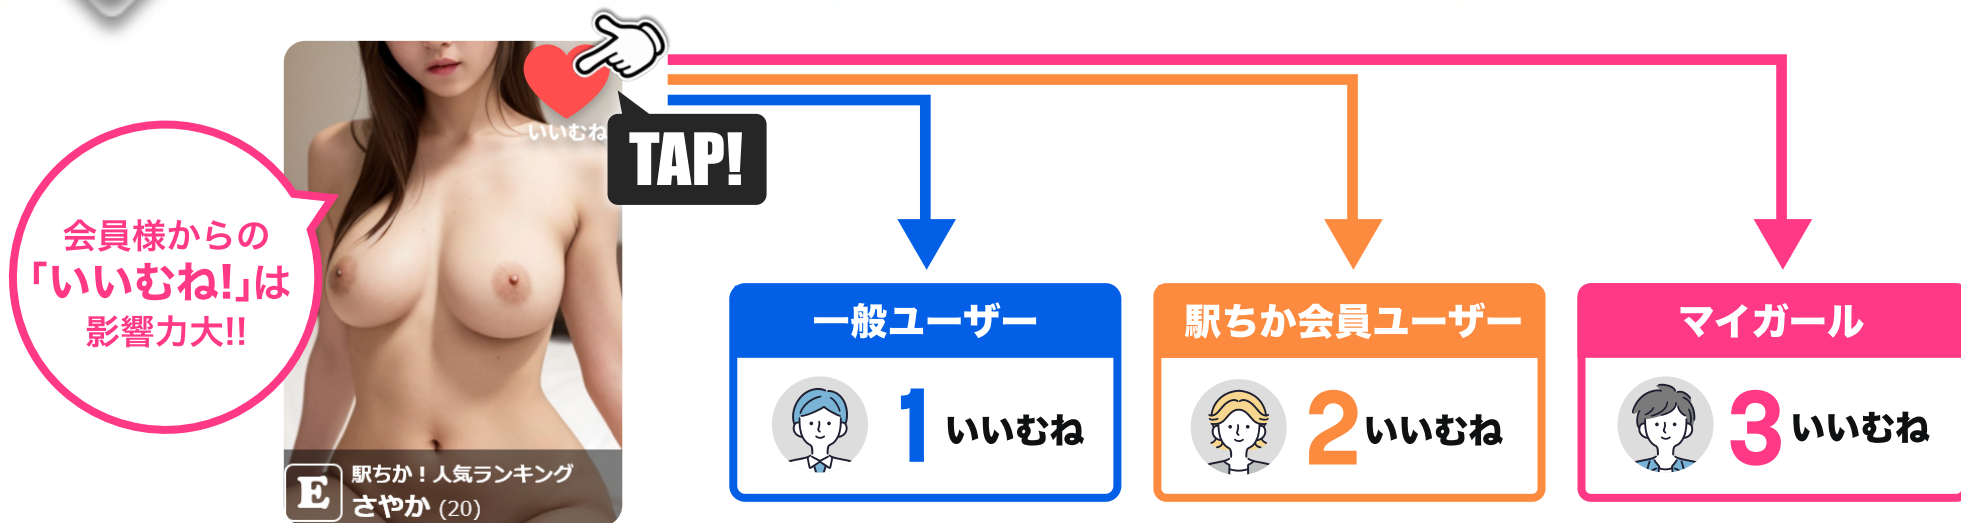

乳揺れ選手権ページにて公開

ハートが溜まっていきます！

23

「いいむね(投票)」を集めるコツ

駅ちか!会員ユーザー限定特典

駅ちか**会員ユーザー**が**ログイン状態**でいいむねすると女の子の**獲得ポイントが2倍**になります! お店に遊びに来ていただいたお客様に**会員登録**をオススメしてください! 会員ユーザーからのいいむねが多いほどグランプリのチャンス!

マイガール登録が表彰のカギに?!

今年は**マイガール**している女の子にいいむねすると**ポイントが3倍**入ります! マイガールすることでマイショップにも自動登録されますので、プラチナムマガジンを送信して会員ユーザーを顧客にすることが可能です!