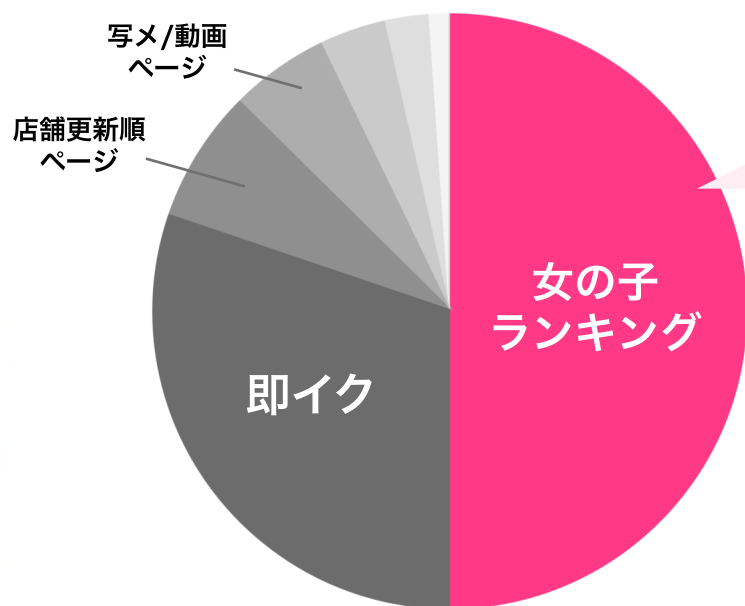

担当代理店様を通じてお送りください。

10

乳揺れ選手権の反響について

反響はもちろんアクセスも年々増加しています！

参加費0円なのに**反響だけ**が右肩上がり!!

昨年開催時に参加していただいた
店舗様の反響、女の子のアクセスが
グッとUPしています！

女の子平均はでは**300%**超えの
アクセスUPになっております！

乳揺れ選手権に参加することで…

アクセス増加 + ランキング上昇 = **反響増加!**

の見込みが非常に高いです！

11

乳揺れ選手権の反響を出すコツ

参加店舗様の**電話タップ数**と**ネット予約件数**が**UP**！
コンテンツの更新が反響のカギを握っています！

CVが増加した女の子の共通点

- ✓ 顔出し/声有り動画で参加
- ✓ SNSの更新を行っている

さらに!

写メ日記など**コンテンツ更新**は頻度が高い女の子達は伸び幅が大きい傾向です！

12

店舗様の参加メリット

乳揺れ選手権へのエントリーで7月19日(金)～8月2日(金)の
女の子ランキングに加点いたします！

店舗詳細ページへの
流入コンテンツ

※店舗ランキング除く

女の子ランキングはユーザーからの注目が高く、
反響にも寄与しやすいコンテンツとなっております！
加点することでさらなるアクセスUPが見込めます！