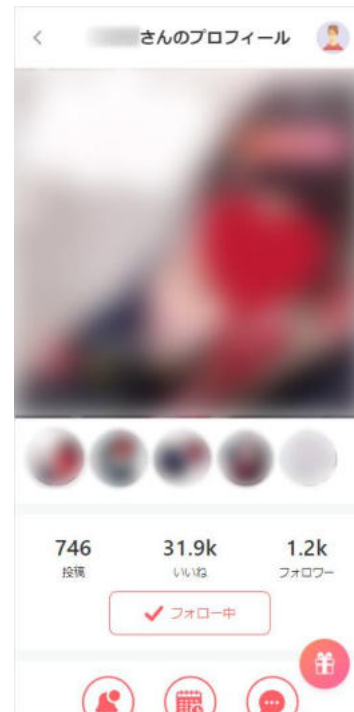

HIME CHANNEL連携で ウィジェット&アイコンを表示！②

ひゅあらばの「女の子HIME CHANNEL連携」で表示が可能！女の子のPVアップ・問い合わせ率アップにお役立てください。

連携した女の子情報の主要個所に  アイコンが表示され、タップするとHIME CHANNELが開きます。

HIME CHANNELのトークからも集客が見込めますので、ぜひご利用ください。

■ アイコン タップ後の遷移

アイコンをタップすると、HIME CHANNELのポップアップが表示されます。
一度、HIME CHANNELへ遷移すると、次回からポップアップは表示されません。

■ぴゅあらば管理画面での連携方法

女の子詳細ページ

女の子hime-channel連携

女の子hime-channel連携状況

表示の絞り込み 全て表示 ※全て表示は、店舗ページと同じ女の子並び順で表示しています。

女の子名	連携状況	状態	更新日	編集
アズミ	連携済み	公開	2020/04/20	編集
アサガオ	-	-	-	
アカネ				
アイビー				
ななみ				
ロン				
かずさ				
テスト				