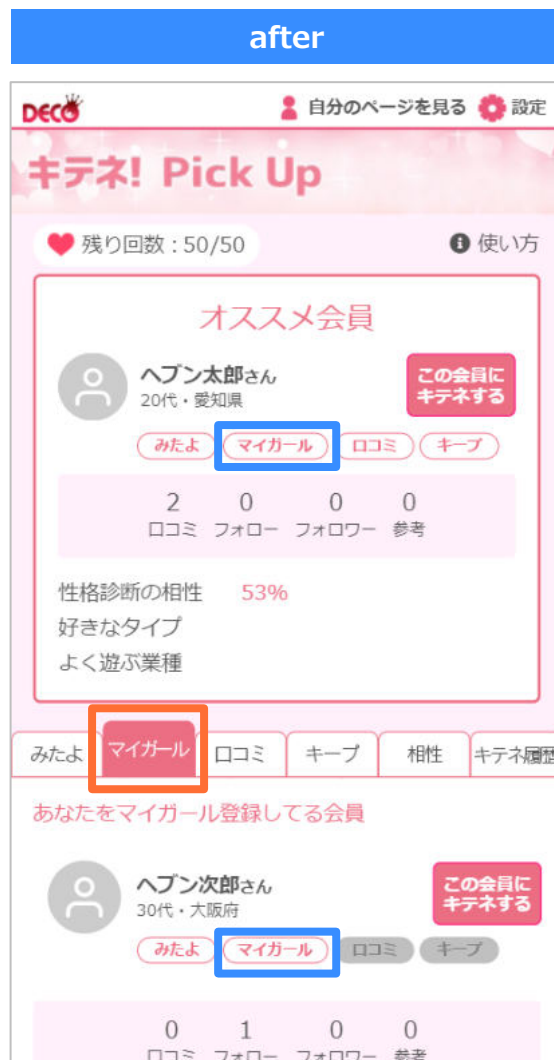

## 概要

2/25(木)リリース

キテネ画面に、自分をマイガール登録してくれているユーザーを表示する機能を追加。  
[マイガール登録している会員]に簡単にキテネを送れるようになります。

## 詳細

キテネ画面に[マイガール]の項目を追加表示。

<対象画面>

姫デコ\_キテネ画面(スマホ版)

マイガールの項目が追加されます。

ユーザーがマイガール登録してくれている場合、  
ピンク文字で表示。  
まだ未登録の場合は、グレーで表示されます。

マイガールのタブが追加されます。

押すことで、マイガール登録してくれている  
ユーザーの一覧を表示できます。