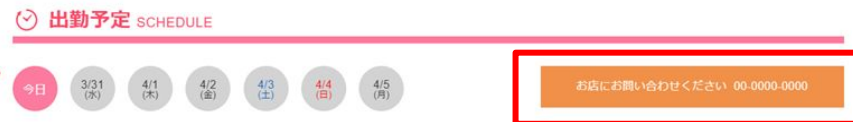

◆待機中 or 出勤中が0人、且つ出勤予定0人の場合、店舗様へお問い合わせ頂くよう表示が行われます。

出勤予定

前回更新: 13:30

今日 3/11 (木) 3/12 (金) 3/13 (土) 3/14 (日)

出勤中 0人 出勤予定 0人

3/15 (月) 3/16 (火)

13:02 - 13:02 - 13:00 - 21:00

HANA SHI KEITO

出勤予定

今日 3/31 (木) 4/1 (木) 4/2 (金) 4/3 (土) 4/4 (日) 4/5 (月)

お店にお問い合わせください 00-0000-0000

明日以降の出勤を見る ▶

# 店舗出勤ページ（PC版）

- ◆待機中 or 出勤中が0人の場合、店舗様へお問い合わせ頂くよう表示が行われます。

- ◆待機中 or 出勤中が0人、且つ出勤予定0人の場合、店舗様へお問い合わせ頂くよう表示が行われます。

# 店舗出勤ページ（SP版）

- ◆出勤予定が0人の場合、人数表記が非表示となります。
- ◆【只今、女の子の出勤時間を調整しています。】と表示されていた部分が、【お店にお問い合わせください】と表示され、店舗電話番号がリンクされます。