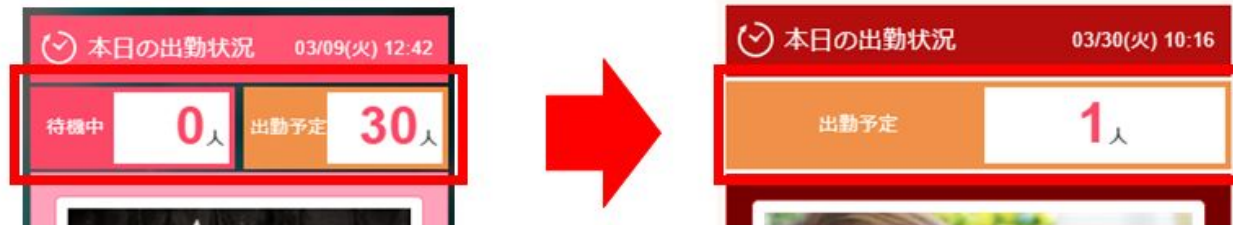

出勤状況の表記 / 星表示 の仕様変更について

# 店舗TOPページ > 右カラム女の子の写真上部（PC版のみ）

◆待機中 or 出勤中が0人の場合、出勤予定欄のみの表示となります。

◆待機中 or 出勤中が0人、且つ出勤予定0人の場合、店舗様へお問い合わせ頂くよう表示が行われます。

# 店舗TOPページ > 出勤予定 (PC版のみ)

◆待機中 or 出勤中が0人の場合、出勤予定欄のみの表示となります。

出勤予定

前回更新: 13:23

今日 3/11 (木) 3/12 (金) 3/13 (土) 3/14 (日)

出勤中 0人 出勤予定 38人

3/15 (月) 3/16 (火)

13:02 - 13:02 - 13:00 - 21:00