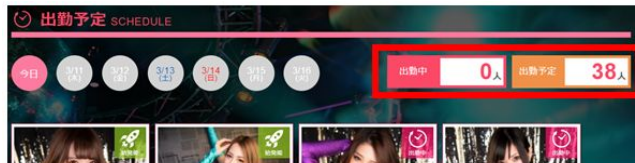

◆待機中 or 出勤中が0人、且つ出勤予定0人の場合、店舗様へお問い合わせ頂くよう表示が行われます。

出勤予定

前回更新: 13:30

今日 3/11 (木) 3/12 (金) 3/13 (土) 3/14 (日)

出勤中 0人 出勤予定 0人

3/15 (月) 3/16 (火)

13:02 - 13:02 - 13:00 - 21:00

HANA SHI KEITO

出勤予定

今日 3/31 (木) 4/1 (木) 4/2 (金) 4/3 (土) 4/4 (日) 4/5 (月)

お店にお問い合わせください 00-0000-0000

明日以降の出勤を見る ▶

# 店舗出勤ページ（PC版）

- ◆待機中 or 出勤中が0人の場合、店舗様へお問い合わせ頂くよう表示が行われます。

- ◆待機中 or 出勤中が0人、且つ出勤予定0人の場合、店舗様へお問い合わせ頂くよう表示が行われます。

# 店舗出勤ページ（SP版）

- ◆出勤予定が0人の場合、人数表記が非表示となります。
- ◆【只今、女の子の出勤時間を調整しています。】と表示されていた部分が、【お店にお問い合わせください】と表示され、店舗電話番号がリンクされます。