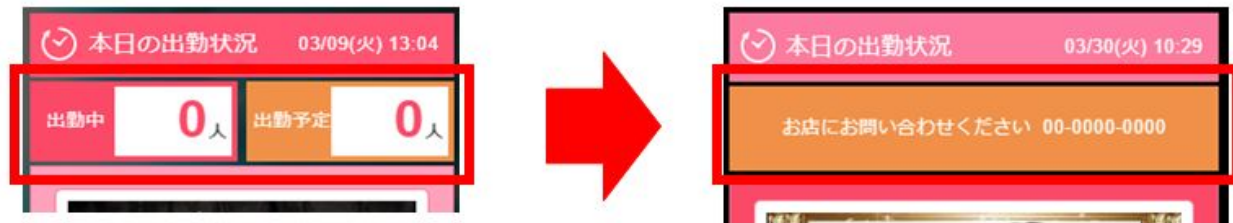

出勤状況の表記 / 星表示 の仕様変更について

# 店舗TOPページ > 右カラム女の子の写真上部（PC版のみ）

◆待機中 or 出勤中が0人の場合、出勤予定欄のみの表示となります。

◆待機中 or 出勤中が0人、且つ出勤予定0人の場合、店舗様へお問い合わせ頂くよう表示が行われます。

# 店舗TOPページ > 出勤予定 (PC版のみ)

◆待機中 or 出勤中が0人の場合、出勤予定欄のみの表示となります。

出勤予定

前回更新: 13:23

今日 3/11 (木) 3/12 (金) 3/13 (土) 3/14 (日)

出勤中 0人 出勤予定 38人

3/15 (月) 3/16 (火)

13:02 - 13:02 - 13:00 - 21:00